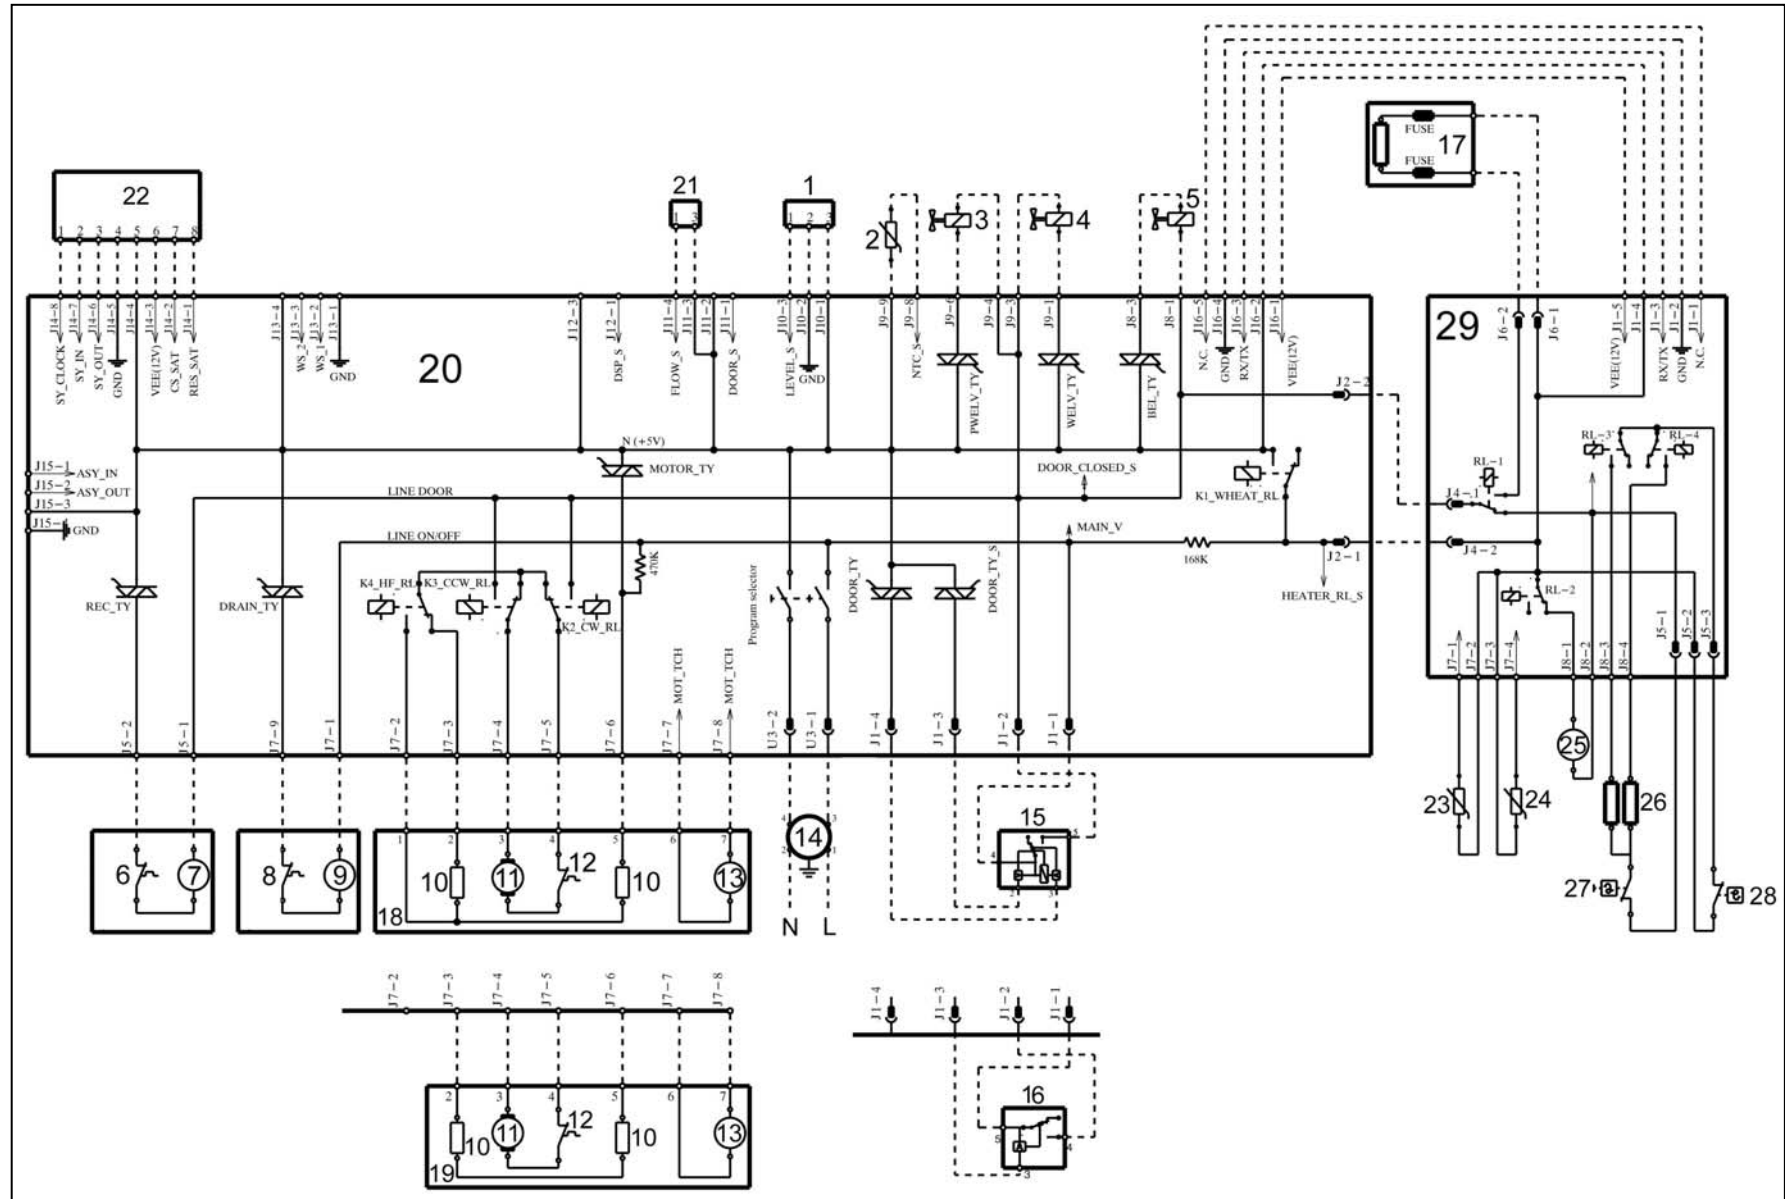

3.11 Принципиальная электрическая схема WD EWM2100