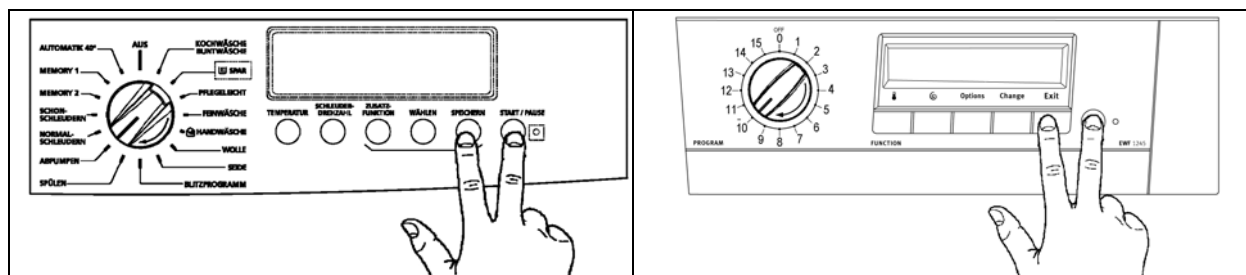

1. Переключитесь в режим диагностики и поверните селектор программ в положение **10** (индикация кодов неисправности).
2. Нажмите одновременно кнопки **СТАРТ/ПАУЗА** и **ВЫХОД** (ближайшая кнопка к кнопке СТАРТ/ПАУЗА).
3. Удерживайте нажатой кнопки **СТАРТ/ПАУЗА** и **ВЫХОД**, пока не будут удалены коды неисправности.