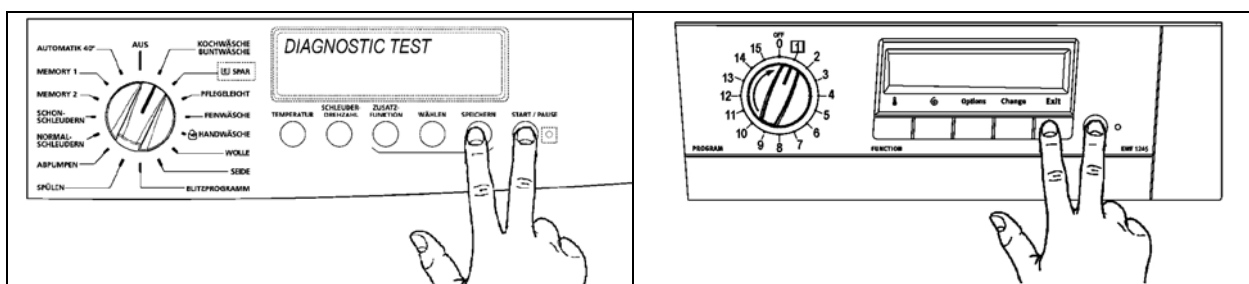

2.8 Модель с ЖК-дисплеем с селектором и отдельной кнопкой ВКЛ/ВЫКЛ

2.8.1 Переключение в режим диагностики

1. Отмените заданную программу и выключите машину.
2. Нажмите и удерживайте нажатыми кнопки **старт/пауза** и **выход**, затем включите машину, повернув селектор программ **на одно деление по часовой стрелке**.
3. Удерживайте нажатыми кнопки **СТАРТ/ПАУЗА** и **ВЫХОД** до переключения в РЕЖИМ ДИАГНОСТИКИ (около 5 секунд).
4. Для выхода из режима диагностики **выключите** машину, **включите** ее и снова **выключите**.

2.8.2 Быстрый просмотр кодов неисправности

Последний код неисправности можно просмотреть на дисплее, даже если селектор программ не находится в положении "10" (диагностика), или если машина работает в обычном режиме (например, во время стирки).

- ↪ Через пять минут после включения нажмите и удерживайте нажатыми кнопки **СТАРТ/ПАУЗА** и **ВЫХОД** в течение 2 секунд, на ЖК-дисплее отображаются последние коды неисправности (для основной платы и дисплея). Код неисправности отображается, пока нажаты кнопки.
- ↪ При индикации кода неисправности машина продолжает выполнение программы. Если машина находится в режиме выбора программы, заданные дополнительные функции сохраняются в памяти.

2.8.3 Удаление последнего кода неисправности

Рекомендуется удалять последний код неисправности после его просмотра, чтобы убедиться в том, что неисправность не повторяется в режиме диагностики.