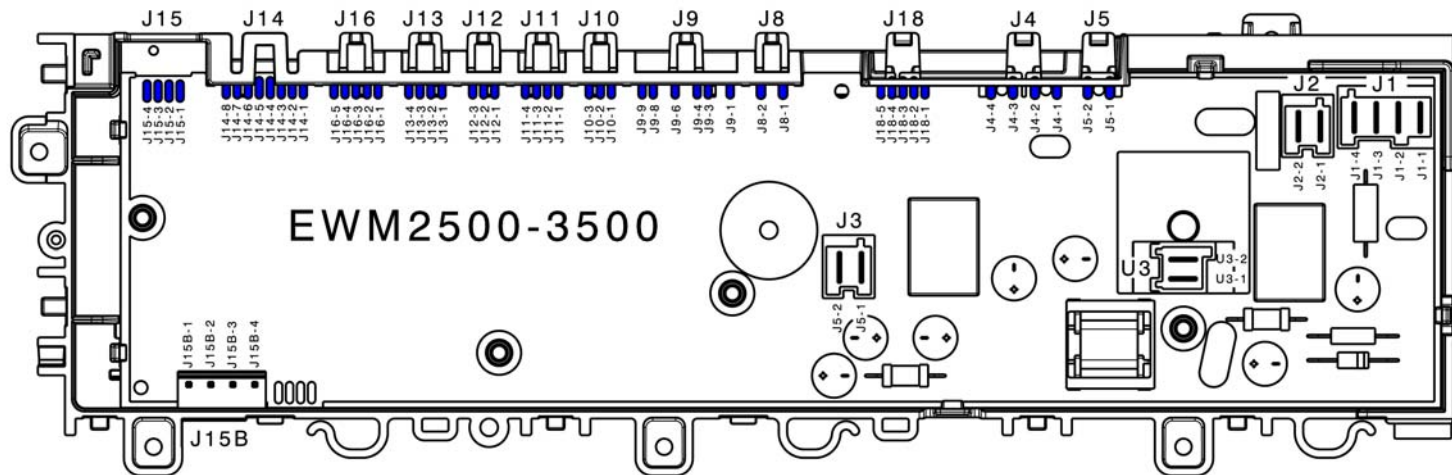

3.21 Разъемы на плате WM/WD EWM25xx/35xx

J15/J15B	J16	J12	J9	J18	J2
Последовательный интерфейс: J15-1 ASY_IN J15-2 ASY_OUT J15-3 +5 В J15-4 Земля	Обмен данными с внешней платой WD: J16-1 Vee 12 В J16-2 +5 В J16-3 Rx/Tx J16-4 Земля J16-5 НЗ	Система позиционирования барабана DSP: J12-1 сигнал J12-2 НЗ J12-3 +5 В	J9-1 Электромагнитный клапан основной стирки (симистор) J9-3 Электромагнитные клапаны (цепь) J9-4 Электромагнитные клапаны (цепь) J9-6 Электромагнитный клапан предварительной стирки (симистор) J9-8 Датчик температуры NTC J9-9 Датчик температуры NTC	Связь с платой FCV: J18-1 VEE +12 J18-2 +5В J18-3 Сигнал J18-4 Земля J18-5 НЗ	Нагревательный элемент: J2-1 Реле J2-2 Цепь
J14	J13	J10	J8	J4	J1
ЖК-дисплей: J14-1 RES_SAT J14-2 CS_SAT J14-3 Vee 12В J14-4 Земля J14-5 +5 В J14-6 SY_OUT J14-7 SY_IN J14-8 SY_CLOCK	Датчик веса: J13-1 (Земля) J13-2 (WS-1) J13-3 (WS-2) J13-4 (+5 В)	Аналоговое реле давления: J10-1 +5В J10-2 Земля J10-3 сигнал	Электромагнитный клапан подачи отбеливателя/отвода конденсата J8-1 Цепь J8-3 Симистор	J4-1 НЗ J4-2 Сливной насос (симистор) J4-3 Сливной насос (цепь) J4-4 Циркуляционный насос (симистор)	Устройство блокировки дверцы: J1-1 Цепь (ВКЛ/ВЫКЛ) J1-2 Цепь (дверца) J1-3 Цепь (датчик) J1-4 Симистор
				J5	U3
				Освещение барабана: J5-1 +5В' J5-2 Земля	U3-1 Цепь U3-2 Цепь (нейтраль)