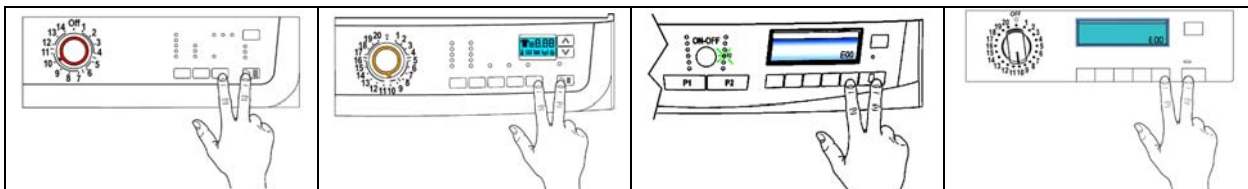

3.2 Удаление последнего кода неисправности

Рекомендуется удалять последний код неисправности:

- после просмотра кода, чтобы убедиться в том, что неисправность не повторяется в режиме диагностики;
- после ремонта прибора, чтобы убедиться в том, что неисправность не повторяется в режиме диагностики.

1. Переключитесь в режим диагностики.
2. Поверните селектор программ (для моделей с ручкой) в положение **10** или нажимайте кнопку P2, пока не загорится индикатор №10 (просмотр кодов неисправности).
3. Одновременно нажмите кнопку **СТАРТ/ПАУЗА** и ближайшую кнопку **дополнительной функции** (как показано на рисунке).
4. Удерживайте кнопки нажатыми, пока индикаторы не перестанут мигать, а на дисплее отобразится код E00 (не менее 5 секунд).

При этом из памяти удаляются все сохраненные коды неисправности