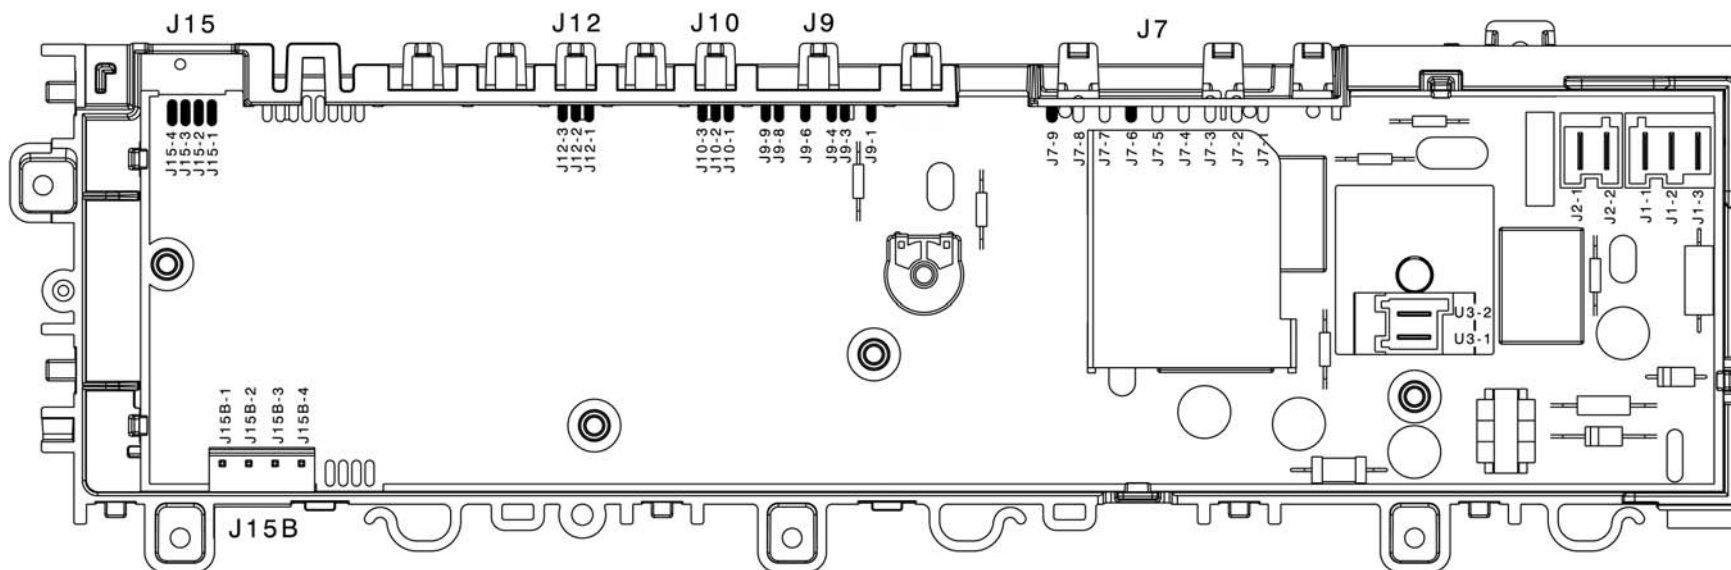

3.7 Разъемы на плате EWM1100

J15/J15B	J12	J10	J9	J7	J2	J1
Последовательный интерфейс: J15-1 ASY_IN J15-2 ASY_OUT J15-3 +5V J15-4 Земля	J12-1 Датчик системы позиционирования барабана (цепь датчика) J12-2 не используется J12-3 Датчик системы позиционирования барабана DSP (+5 V)	J10-1 Аналоговое реле давления (+5 V) J10-2 Аналоговое реле давления (земля) J10-3 Аналоговое реле давления (сигнал)	J9-1 Электромагнитный клапан основной стирки (симистор) J9-3 Электромагнитные клапаны (цепь) J9-4 Электромагнитные клапаны (цепь) J9-6 Электромагнитный клапан предварительной стирки (симистор) J9-8 Датчик температуры NTC J9-9 Датчик температуры NTC	J7-1 Сливной насос (цепь) J7-2 Электродвигатель (статор - ½ мощности) J7-3 Электродвигатель (статор - полная мощность) J7-4 Электродвигатель (ротор) J7-5 Электродвигатель (ротор) J7-6 Электродвигатель (симистор) J7-7 Электродвигатель (тахогенератор) J7-8 Электродвигатель (тахогенератор) J7-9 Сливной насос (симистор)	J2-1 Нагревательный элемент (реле) J2-2 Нагревательный элемент (цепь)	J1-1 Блокировка дверцы (симистор) J1-2 Блокировка дверцы (цепь датчика) J1-3 Блокировка дверцы (цепь)
U3 U3-1 цепь U3-2 цепь (нейтраль)