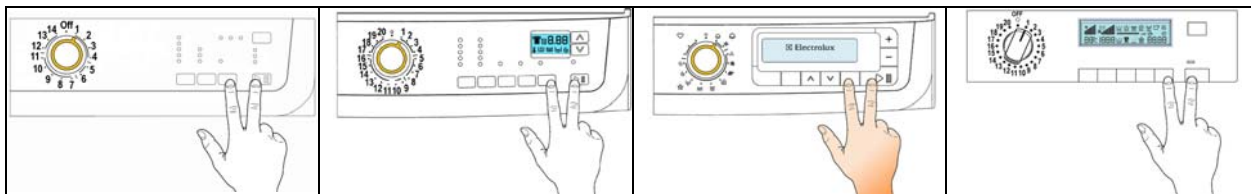

Ниже показана плата с максимальным количеством компонентов: другие монтажные платы могут не содержать все эти компоненты.

3 ENV 06

3.1 Переключение в режим диагностики

3.1.1 Все модели

1. Выключите машину.
2. Нажмите и удерживайте нажатыми кнопку **СТАРТ/ПАУЗА** и ближайшую кнопку **дополнительной функции** (как показано на рисунке).
3. Удерживая обе кнопки нажатыми, включите прибор, повернув селектор программ **на одно деление по часовой стрелке**.
4. Удерживайте кнопки нажатыми, пока не начнут мигать индикаторы (приблизительно 2 секунд).
5. Для выхода из режима диагностики **выключите** машину, **включите** ее и снова **выключите**.