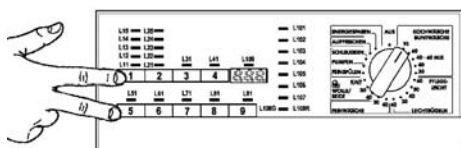

2.3 Модель AEG NexXxt с селектором, объединенным с кнопкой ВКЛ/ВЫКЛ

2.3.1 Переключение в режим диагностики

1. Отмените заданную программу и выключите машину.
2. Нажмите и удерживайте нажатыми кнопки **1** и **5** (или кнопки **2** и **6**), затем включите машину, повернув селектор программ **на одно деление по часовой стрелке**.
3. Для выхода из режима диагностики **выключите** машину, **включите** ее и снова **выключите**.

2.3.2 Быстрый просмотр кодов неисправности

Последний код неисправности можно просмотреть на дисплее, даже если селектор программ не находится в положении "10" (диагностика), или если машина работает в обычном режиме (например, во время стирки).

- ☞ Удерживайте нажатыми кнопки **1** и **5** в течение 2 секунд: индикаторы гаснут, затем выполняется последовательность миганий, определяющая код неисправности.
- ☞ Индикация кода неисправности выполняется, пока нажаты две кнопки.
- ☞ При индикации кода неисправности машина продолжает выполнение программы. Если машина находится в режиме выбора программы, заданные дополнительные функции сохраняются в памяти.

2.3.3 Удаление последнего кода неисправности

Рекомендуется удалять последний код неисправности после его просмотра, чтобы убедиться в том, что неисправность не повторяется в режиме диагностики.