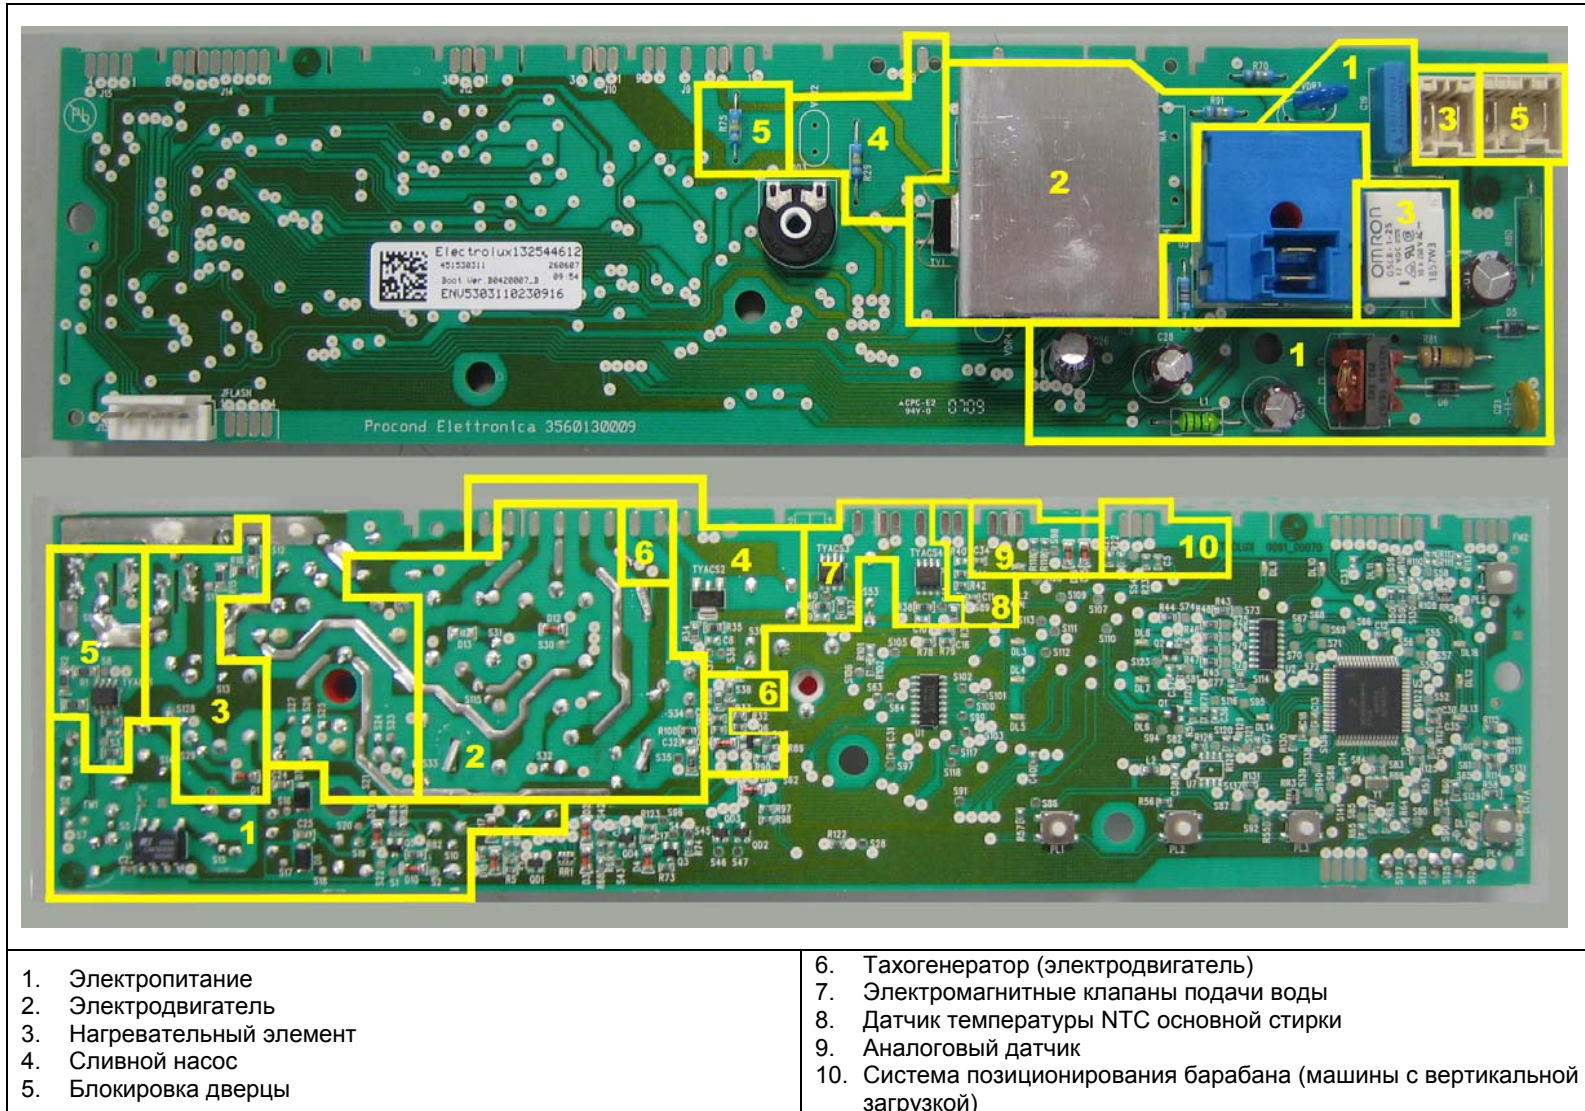

3.8 Выгорание компонентов платы EWM1100

При выгорании компонентов на основной плате убедитесь, что причина не заключается в других электрических компонентах (короткое замыкание, нарушение изоляции, протечка воды). Для определения электрических компонентов, возможно являющихся причиной выгорания в соответствии с расположением в зоне неисправности, см. приведенные далее схемы. Ниже показана плата с максимальным количеством компонентов: другие монтажные платы могут не содержать все эти компоненты.