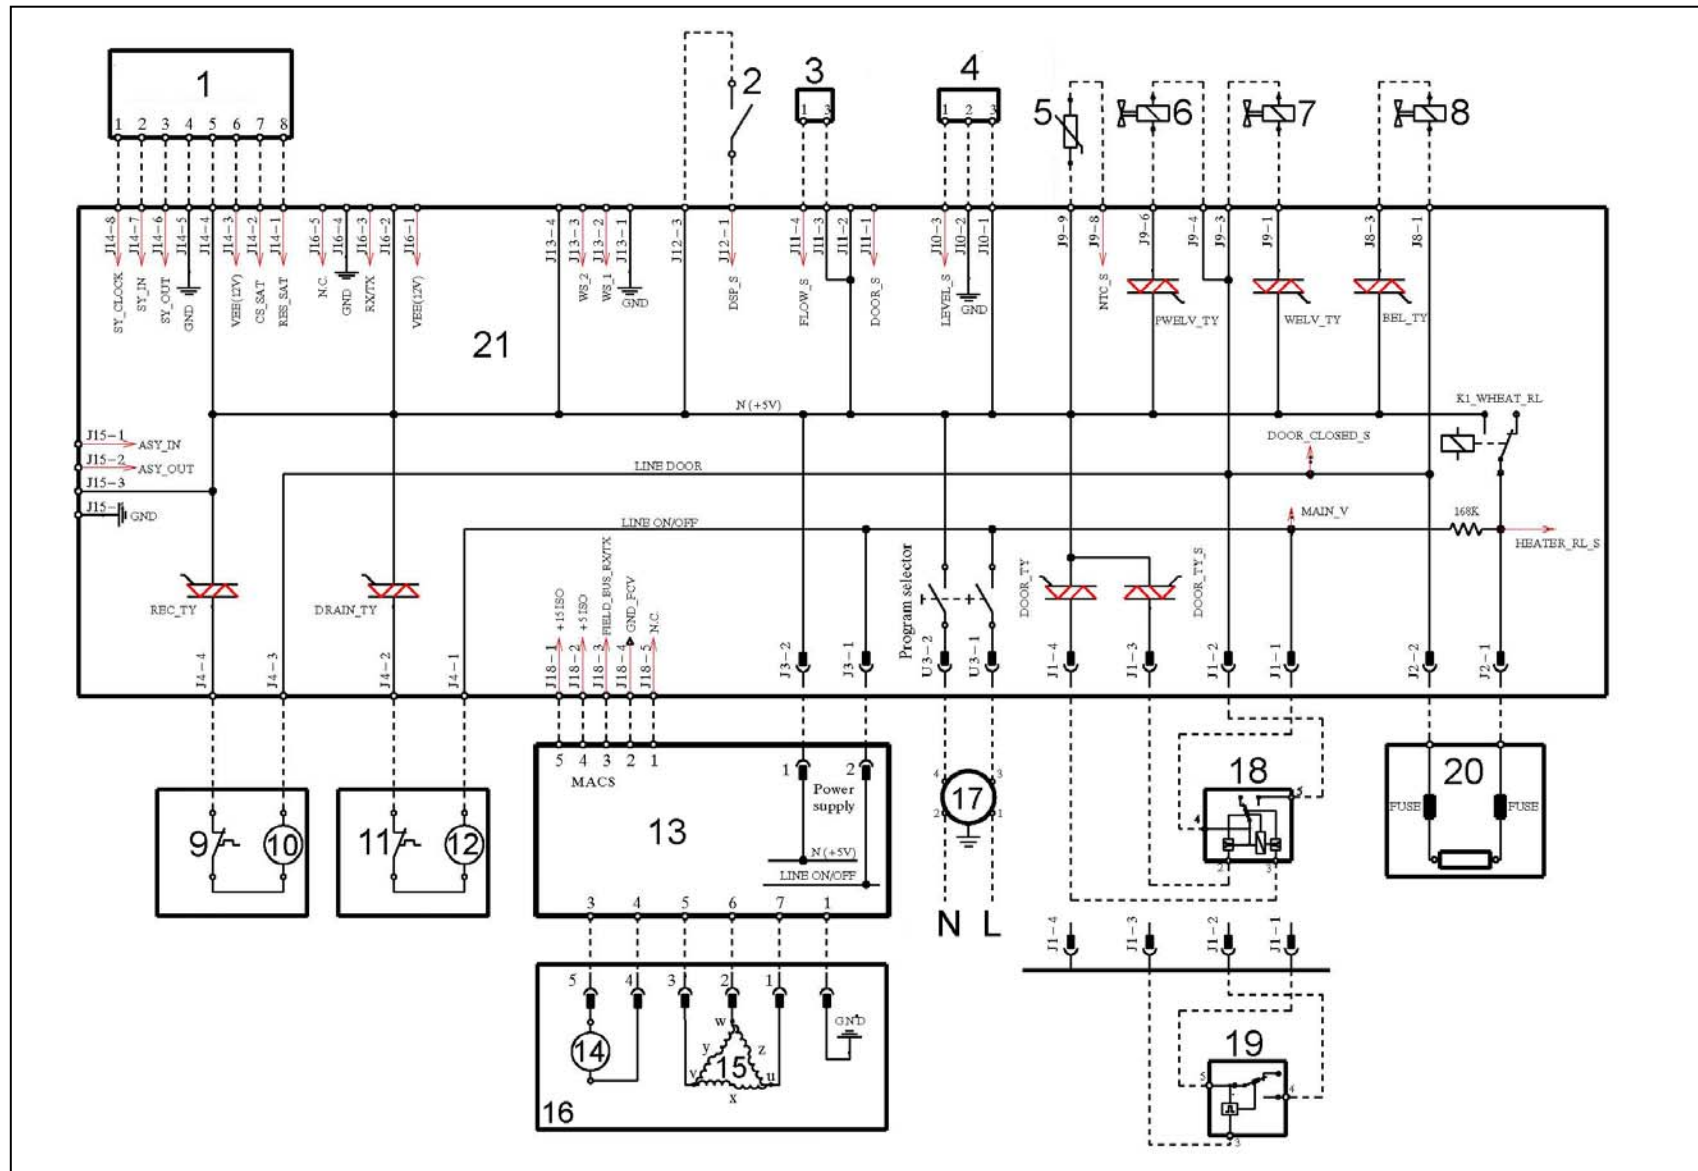

3.16 Принципиальная схема EWM25xx без системы Aqua control

3.16.1 Обозначения на принципиальной схеме EWM25xx без системы Aqua Control

Электрические компоненты машины		Компоненты на основной плате	
1.	ЖК-дисплей	DOOR_TY	Симистор блокировки дверцы
2.	Демпфер с датчиком веса	DRAIN_TY	Симистор сливного насоса
3.	Расходомер	REC_TY	Симистор циркуляционного насоса
4.	Аналоговое реле давления	K1	Реле нагревательного элемента
5.	Датчик температуры NTC основной стирки	ВКЛ/ВЫКЛ	Главный выключатель (селектор программ)
6.	Электромагнитный клапан предварительной стирки	PWELW_TY	Симистор электромагнитного клапана предварительной стирки
7.	Электромагнитный клапан основной стирки	WELV_TY	Симистор электромагнитного клапана основной стирки
8.	Электромагнитный клапан подачи отбеливателя	BEL_TY	Симистор электромагнитного клапана подачи отбеливателя
9.	Тепловой выключатель (циркуляционный насос)		
10.	Циркуляционный насос		
11.	Тепловой выключатель (сливной насос)		
12.	Сливной насос		
13.	Плата управления электродвигателем (FCV)		
14.	Тахогенератор (электродвигатель)		
15.	Статор (электродвигатель)		
16.	Трехфазный электродвигатель (асинхронный)		
17.	Фильтр подавления помех		
18.	Мгновенная блокировка дверцы		
19.	Обычная блокировка дверцы		
20.	Нагревательный элемент режима стирки (с плавкими предохранителями)		
21.	Основная монтажная плата