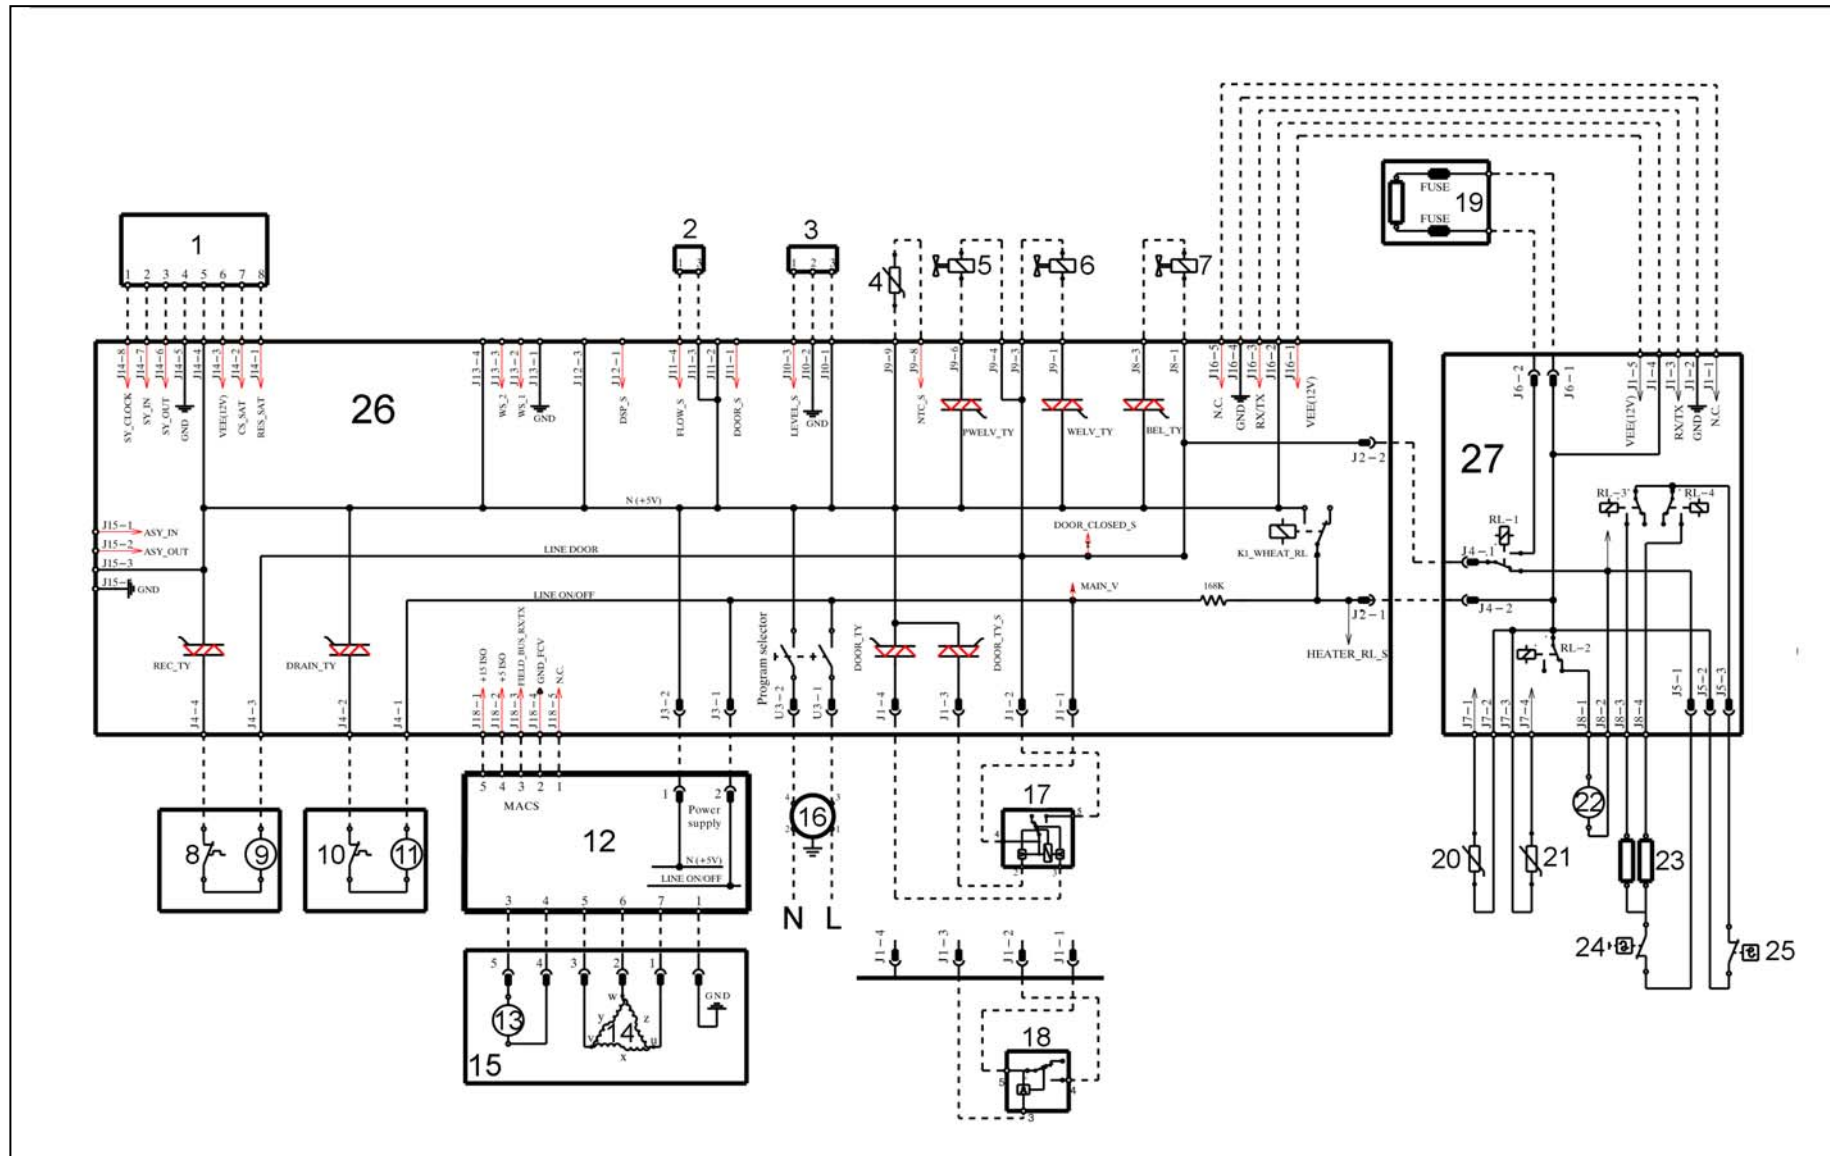

3.18 Принципиальная схема EWM25xx WD без системы Aqua control