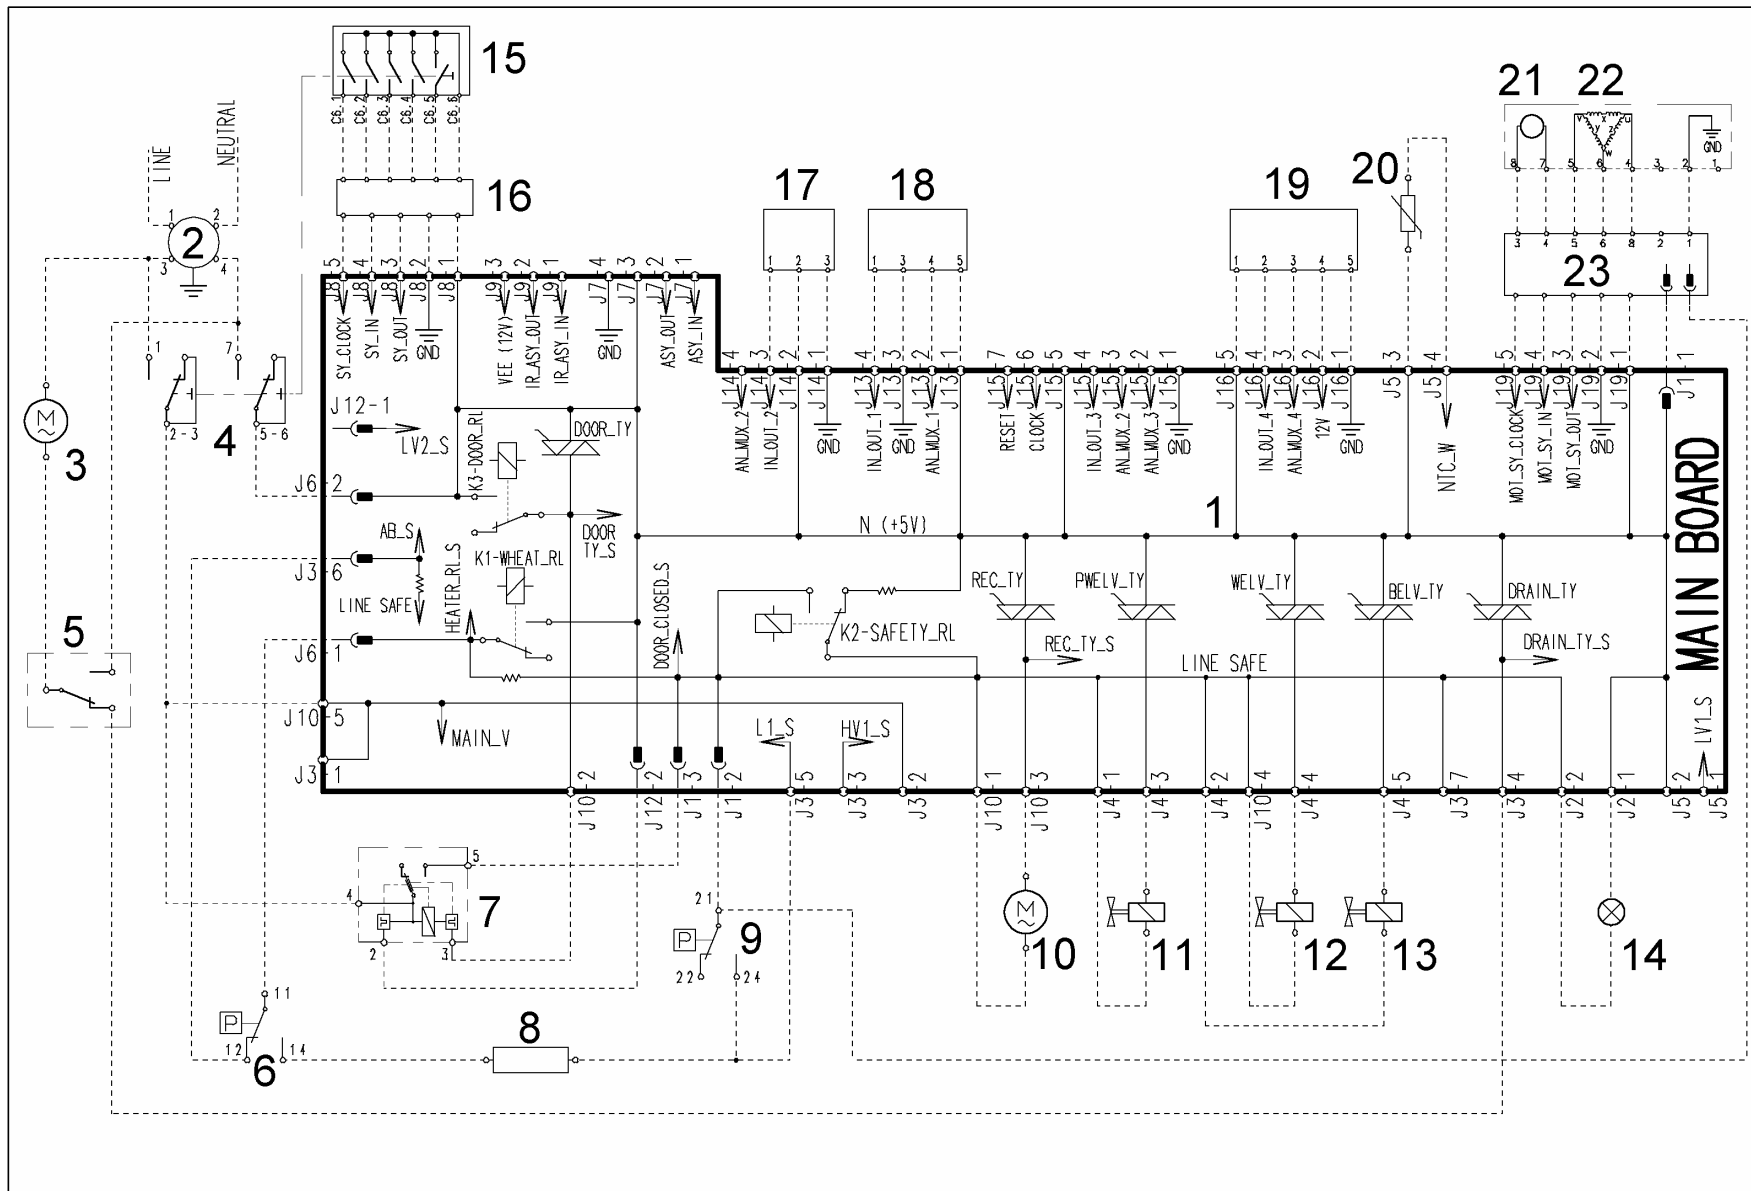

2.14 Принципиальная схема с датчиком EWM3000NEW