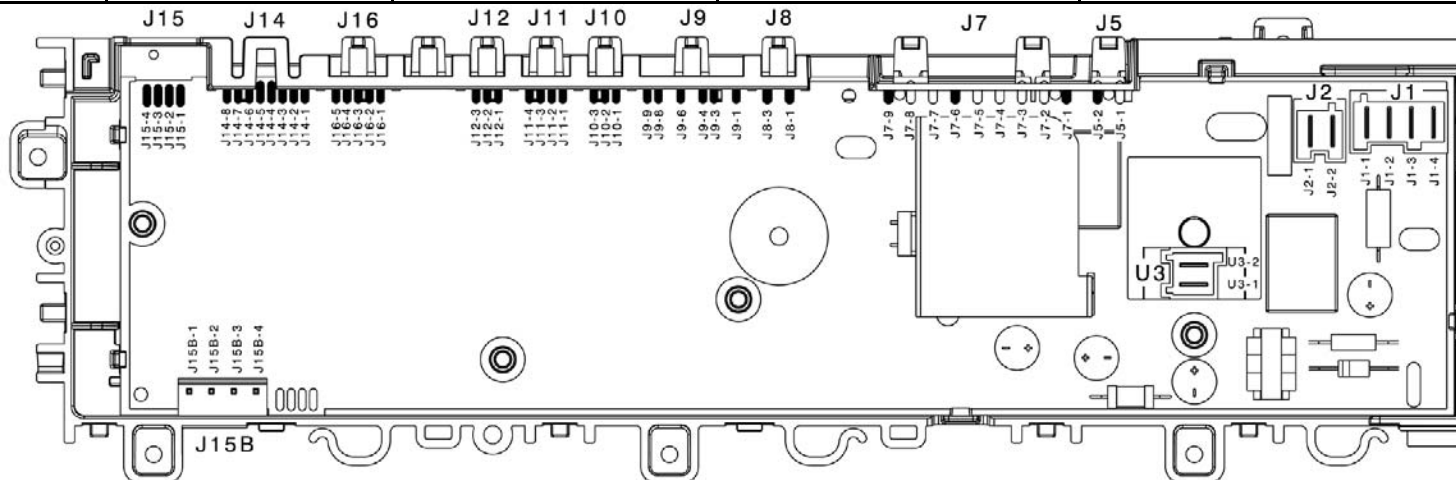

J15/J15B	J16	J11	J9	J7	J1
Последовательный интерфейс: J15-1 ASY_IN J15-2 ASY_OUT J15-3 +5 В J15-4 Земля	Обмен данными с внешней платой WD: J16-1 Vee 12 В J16-2 5 В J16-3 Rx/Tx J16-4 Земля J16-5 H3	J11-3 Расходомер (земля) J11-4 Расходомер (сигнал)	J9-1 Электромагнитный клапан основной стирки (симистор) J9-3 Электромагнитные клапаны (цепь) J9-4 Электромагнитные клапаны (цепь) J9-6 Электромагнитный клапан предварительной стирки (симистор) J9-8 Датчик температуры NTC J9-9 Датчик температуры NTC	J7-1 Сливной насос (цепь) J7-2 Электродвигатель (статор - ½ мощности) J7-3 Электродвигатель (статор - полная мощность) J7-4 Электродвигатель (ротор) J7-5 Электродвигатель (ротор) J7-6 Электродвигатель (симистор) J7-7 Электродвигатель (тахогенератор) J7-8 Электродвигатель (тахогенератор) J7-9 Сливной насос (симистор)	J1-1 Блокировка дверцы (симистор) J1-2 Блокировка дверцы (цепь датчика) J1-3 Блокировка дверцы (цепь)
J14	J12	J10	J8	J5	U3
ЖК-дисплей: J14-1 RES_SAT J14-2 CS_SAT J14-3 Vee 12В J14-4 Земля J14-5 В J14-6 SY_OUT J14-7 SY_IN J14-8 SY_CLOCK	J12-1 Датчик системы позиционирования барабана DSP (цепь датчика) J12-2 не используется J12-3 Датчик системы позиционирования барабана DSP (+5 В)	J10-1 Аналоговое реле давления (+5 В) J10-2 Аналоговое реле давления (земля) J10-3 Аналоговое реле давления (сигнал)	J8-1 Электромагнитный клапан подачи отбеливателя/слива конденсата J8-3 Электромагнитный клапан подачи отбеливателя/слива конденсата (симистор)	J5-1 Циркуляционный насос (цепь) J5-2 Циркуляционный насос (симистор) J2 J2-1 Нагревательный элемент (реле) J2-2 Нагревательный элемент (цепь)	U3-1 Цепь U3-2 Цепь (нейтраль)