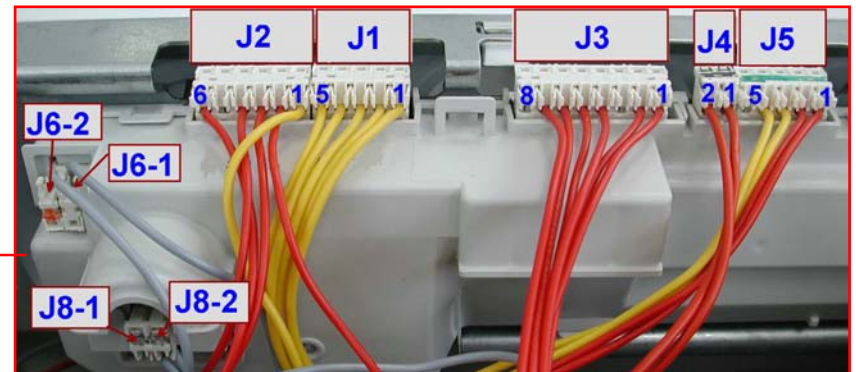

1.9 Разъемы на плате EWM1000

J6	J2	J1	J3	J4	J5	J7
J6-1: Нагревательный элемент (реле) J6-2: Блокировка дверцы (цепь)	J2-1 Блокировка дверцы (цепь датчика) J2-2 Первый уровень (цепь датчика) J2-3 (Реле давления защиты от перелива) J2-4 Блокировка дверцы (симистор) J2-5 (Блокировка дверцы) J2-6 (Реле давления защиты от перелива)	J1-1 Электродвигатель (симистор) J1-2 Электродвигатель (статор - полная мощность) J1-3 Электродвигатель (статор - 1/2 мощности) J1-4 Электродвигатель (ротор) J1-5 Электродвигатель (ротор)	J3-1 Сливной насос (цепь) J3-2 Электромагнитные клапаны (цепь) J3-3 (цепь) J3-4 Сливной насос (симистор) J3-5 Электромагнитный клапан предварительной стирки (симистор) J3-6 Электромагнитный клапан основной стирки (симистор) J3-7 Электромагнитные клапаны (цепь) J3-8 (Не используется)	J4-1 Индикатор закрытой дверцы J4-2 Индикатор закрытой дверцы	J5-1 Датчик температуры NTC J5-2 Датчик температуры NTC J5-3 Электродвигатель (тахогенератор) J5-4 Электродвигатель (тахогенератор) J5-5 (система позиционирования барабана)	Последовательный интерфейс: J7-1 ASY_IN J7-2 ASY_OUT J7-3 5 В J7-4 Земля
J8						
J8-1 цепь J8-2 цепь (нейтраль)