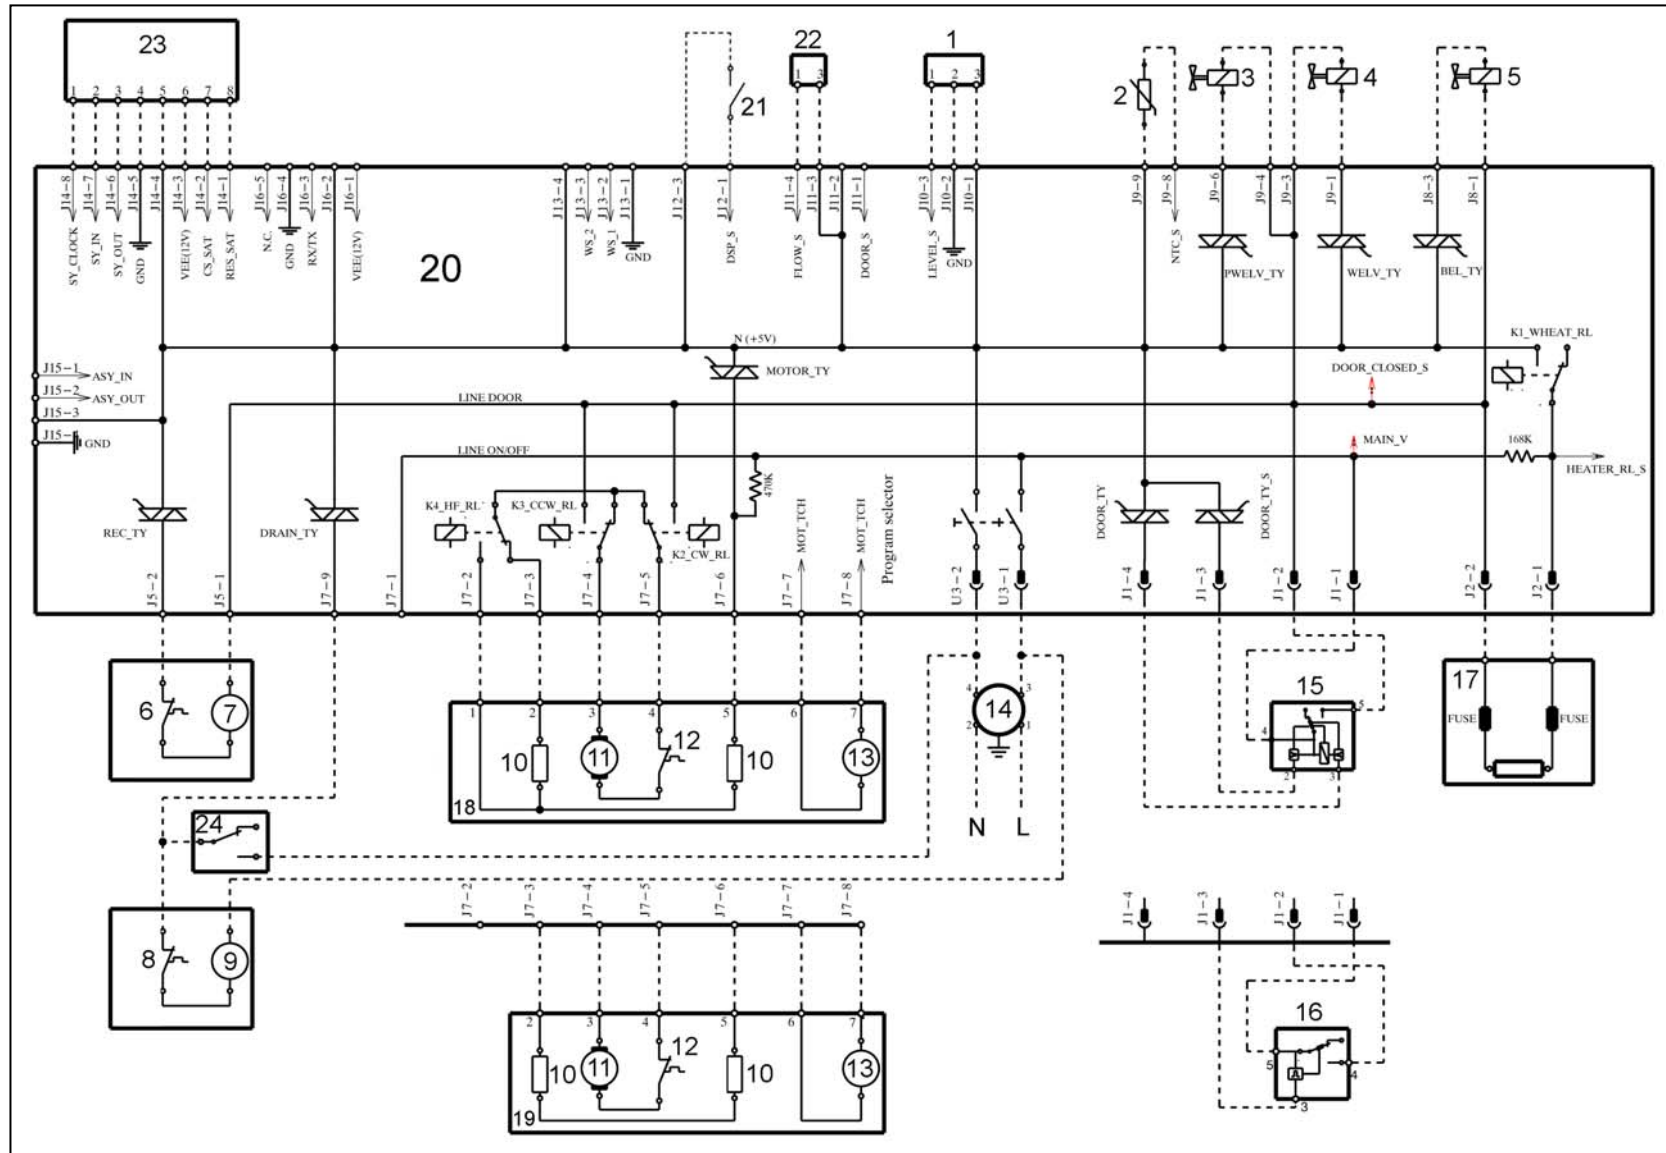

3.10 Принципиальная схема WM с системой Aqua control EWM2100