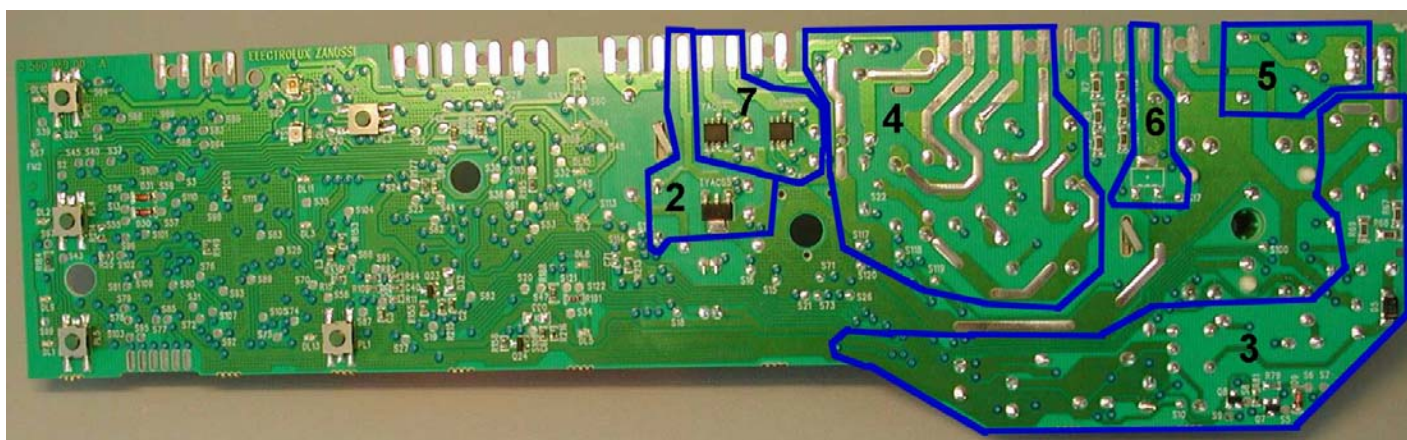

1.10.4 Кнопка со стороны индикатора (горизонтальное расположение кнопок)

1. ---	5. Нагревательный элемент
2. Сливной насос	6. Блокировка дверцы
3. Электропитание	7. Электромагнитные клапаны подачи воды
4. Электродвигатель	8. Тахогенератор (электродвигатель)
	9. Система позиционирования барабана (машины с вертикальной загрузкой)