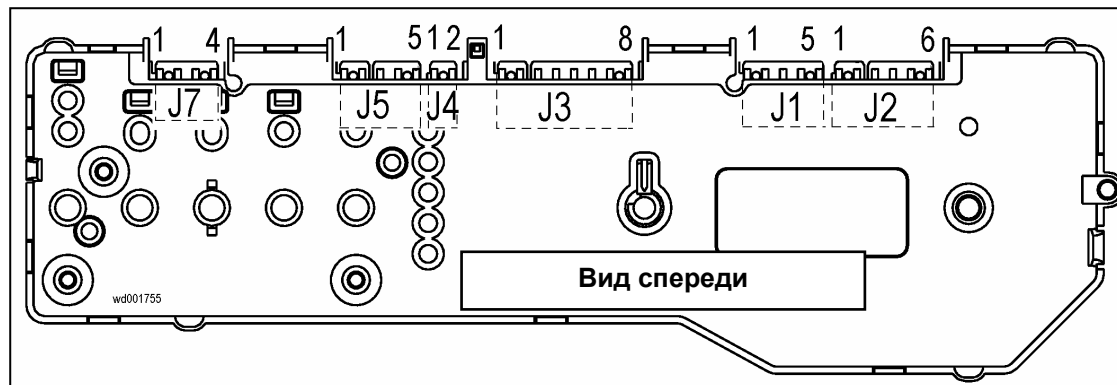

1.9 Разъемы на плате EWM1000

J6	J2	J1	J3	J4	J5	J7
J6-1: Нагревательный элемент (реле) J6-2: Блокировка дверцы (цепь)	J2-1 Блокировка дверцы (цепь датчика) J2-2 Первый уровень (цепь датчика) J2-3 (Реле давления защиты от перелива) J2-4 Блокировка дверцы (симистор) J2-5 (Блокировка дверцы) J2-6 (Реле давления защиты от перелива)	J1-1 Электродвигатель (симистор) J1-2 Электродвигатель (статор - полная мощность) J1-3 Электродвигатель (статор - 1/2 мощности) J1-4 Электродвигатель (ротор) J1-5 Электродвигатель (ротор)	J3-1 Сливной насос (цепь) J3-2 Электромагнитные клапаны (цепь) J3-3 (цепь) J3-4 Сливной насос (симистор) J3-5 Электромагнитный клапан предварительной стирки (симистор) J3-6 Электромагнитный клапан основной стирки (симистор) J3-7 Электромагнитные клапаны (цепь) J3-8 (Не используется)	J4-1 Индикатор закрытой дверцы J4-2 Индикатор закрытой дверцы	J5-1 Датчик температуры NTC J5-2 Датчик температуры NTC J5-3 Электродвигатель (тахогенератор) J5-4 Электродвигатель (тахогенератор) J5-5 (система позиционирования барабана)	Последовательный интерфейс: J7-1 ASY_IN J7-2 ASY_OUT J7-3 5 В J7-4 Земля
J8						
J8-1 цепь J8-2 цепь (нейтраль)