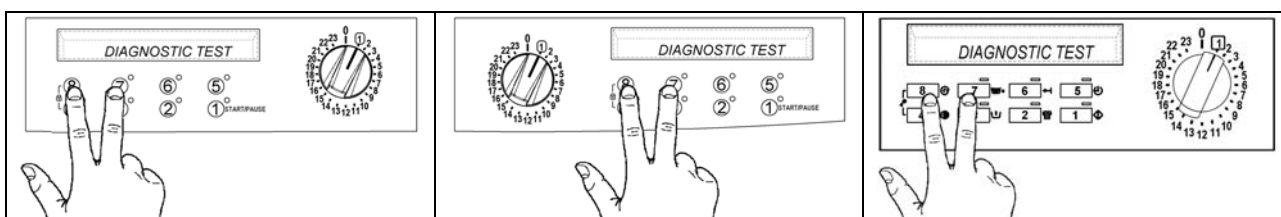

2.6 Модель CLUB DISPLAY с селектором, объединенным с кнопкой ВКЛ/ВЫКЛ

2.6.1 Переключение в режим диагностики

1. Отмените заданную программу и выключите машину.
2. Нажмите и удерживайте нажатыми кнопки **8** и **7**, затем включите машину, повернув селектор программ **на одно деление по часовой стрелке**.
3. Удерживайте кнопки нажатыми до переключения в РЕЖИМ ДИАГНОСТИКИ (около 5 секунд).
4. Для выхода из режима диагностики **выключите** машину, **включите** ее и снова **выключите**.

2.6.2 Быстрый просмотр кодов неисправности

Последний код неисправности можно просмотреть на дисплее, даже если селектор программ не находится в положении "10" (диагностика), или если машина работает в обычном режиме (например, во время стирки).

- ↪ Через пять минут после включения нажмите и удерживайте нажатыми кнопки **8** и **7** в течение 2 секунд, на ЖК-дисплее отображаются последние коды неисправности (для основной платы и дисплея). Код неисправности отображается, пока нажаты кнопки.
- ↪ При индикации кода неисправности машина продолжает выполнение программы. Если машина находится в режиме выбора программы, заданные дополнительные функции сохраняются в памяти.

2.6.3 Удаление последнего кода неисправности

Рекомендуется удалять последний код неисправности после его просмотра, чтобы убедиться в том, что неисправность не повторяется в режиме диагностики.