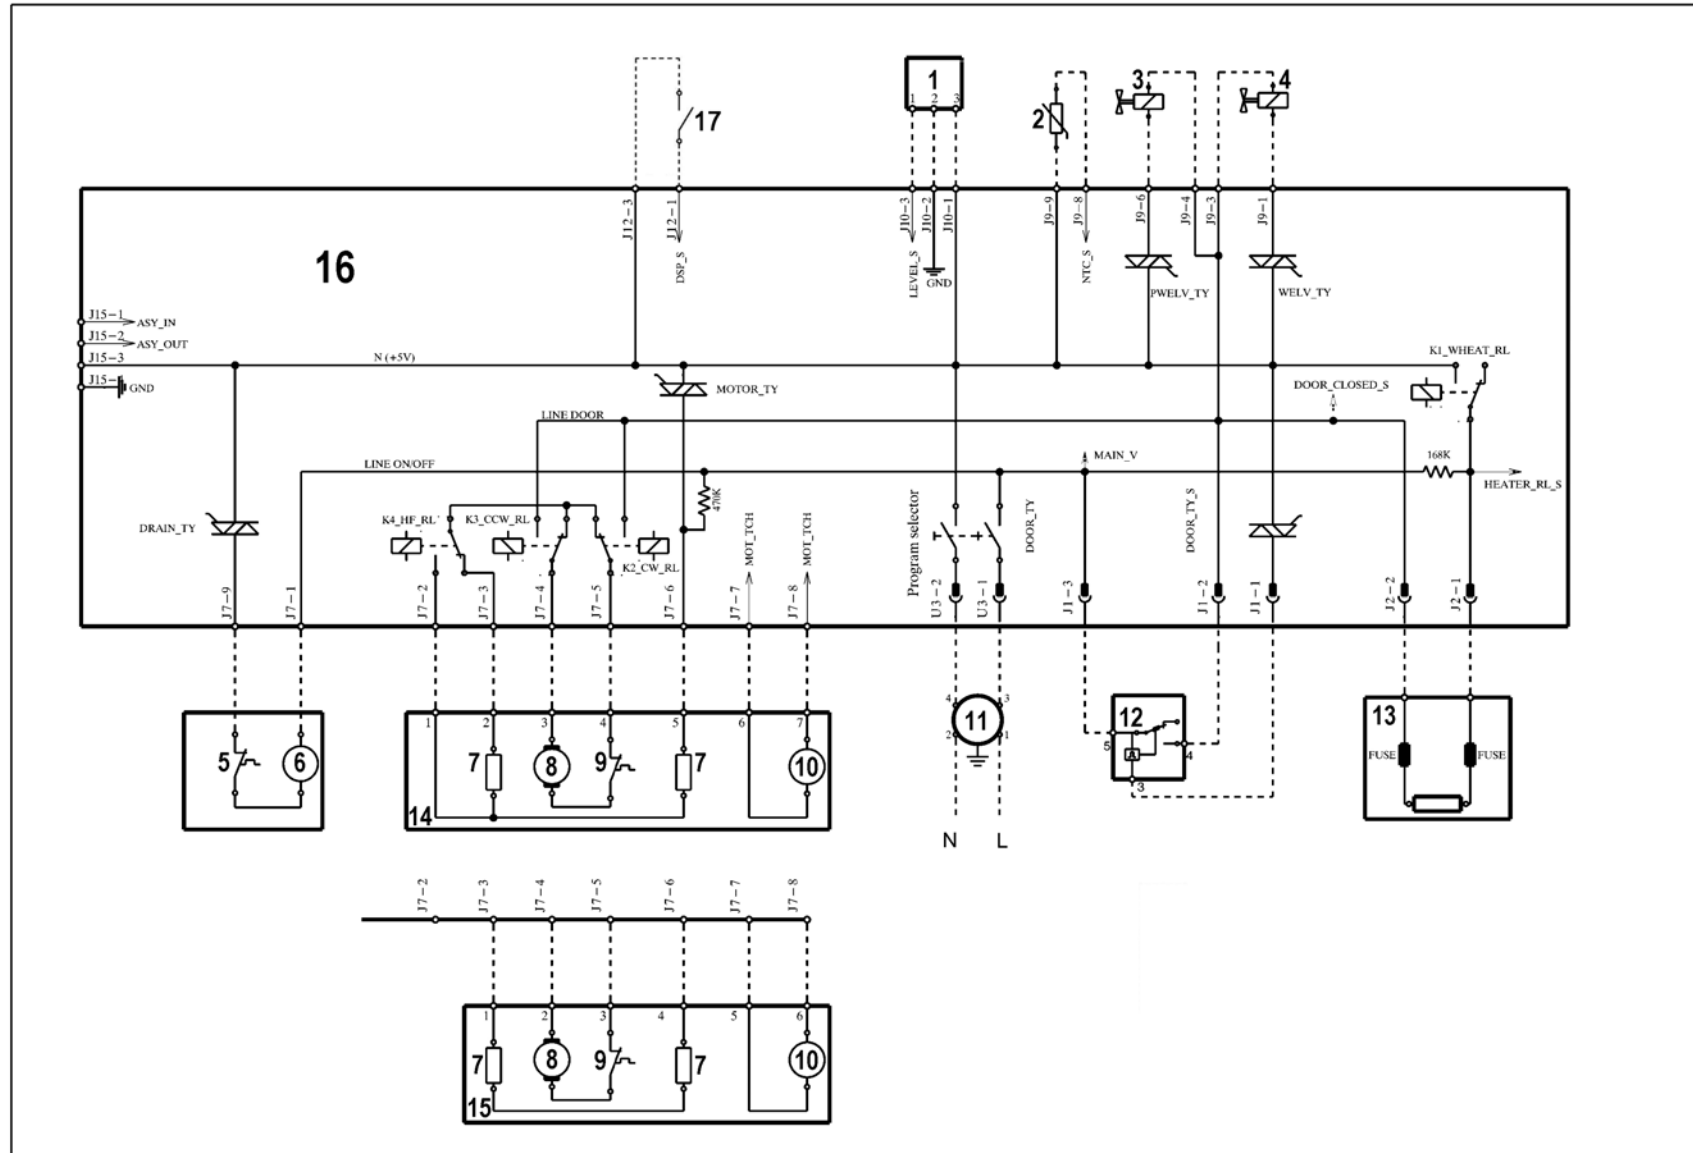

3.6 Принципиальная схема EWM1100