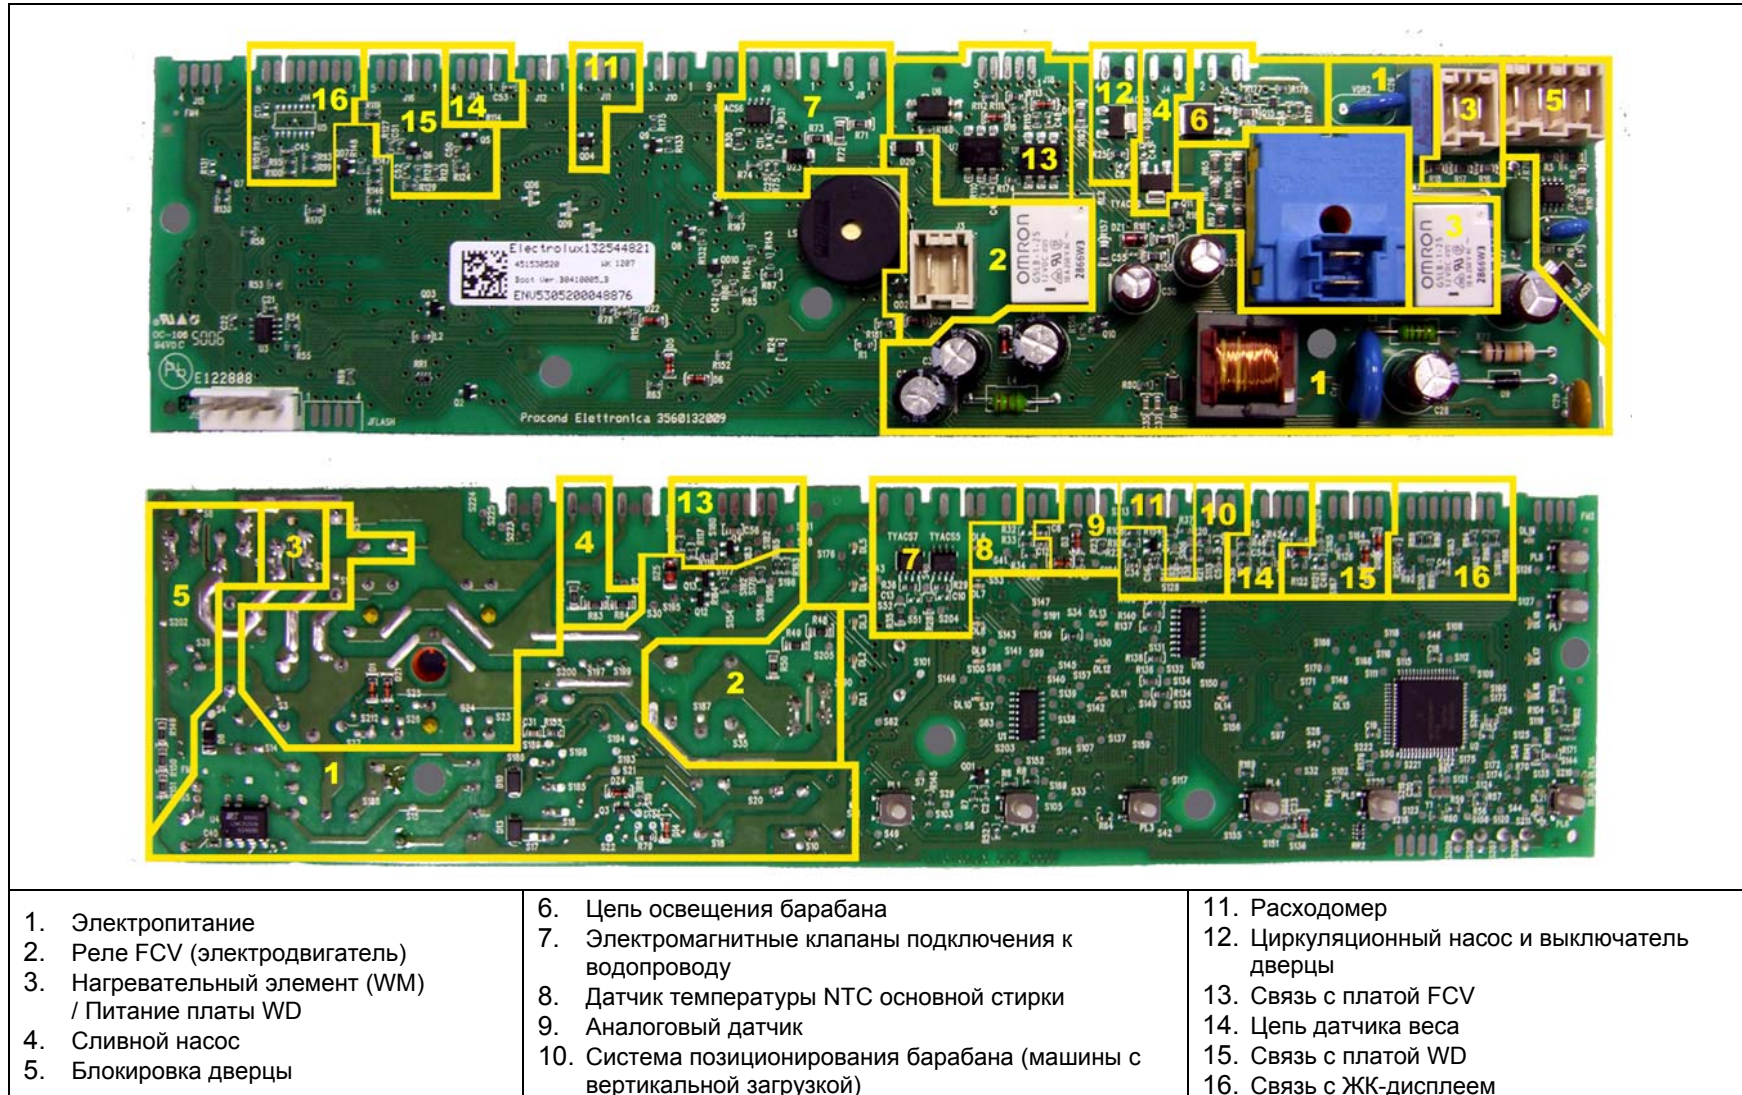

3.22 Выгорание компонентов на плате EWM25xx/35xx WM/WD

При выгорании компонентов на основной плате убедитесь, что причина не заключается в других электрических компонентах (короткое замыкание, нарушение изоляции, протечка воды). Для определения электрических компонентов, возможно являющихся причиной выгорания в соответствии с расположением в зоне неисправности, см. приведенные далее схемы.

Ниже показана плата с максимальным количеством компонентов: другие монтажные платы могут не содержать все эти компоненты.