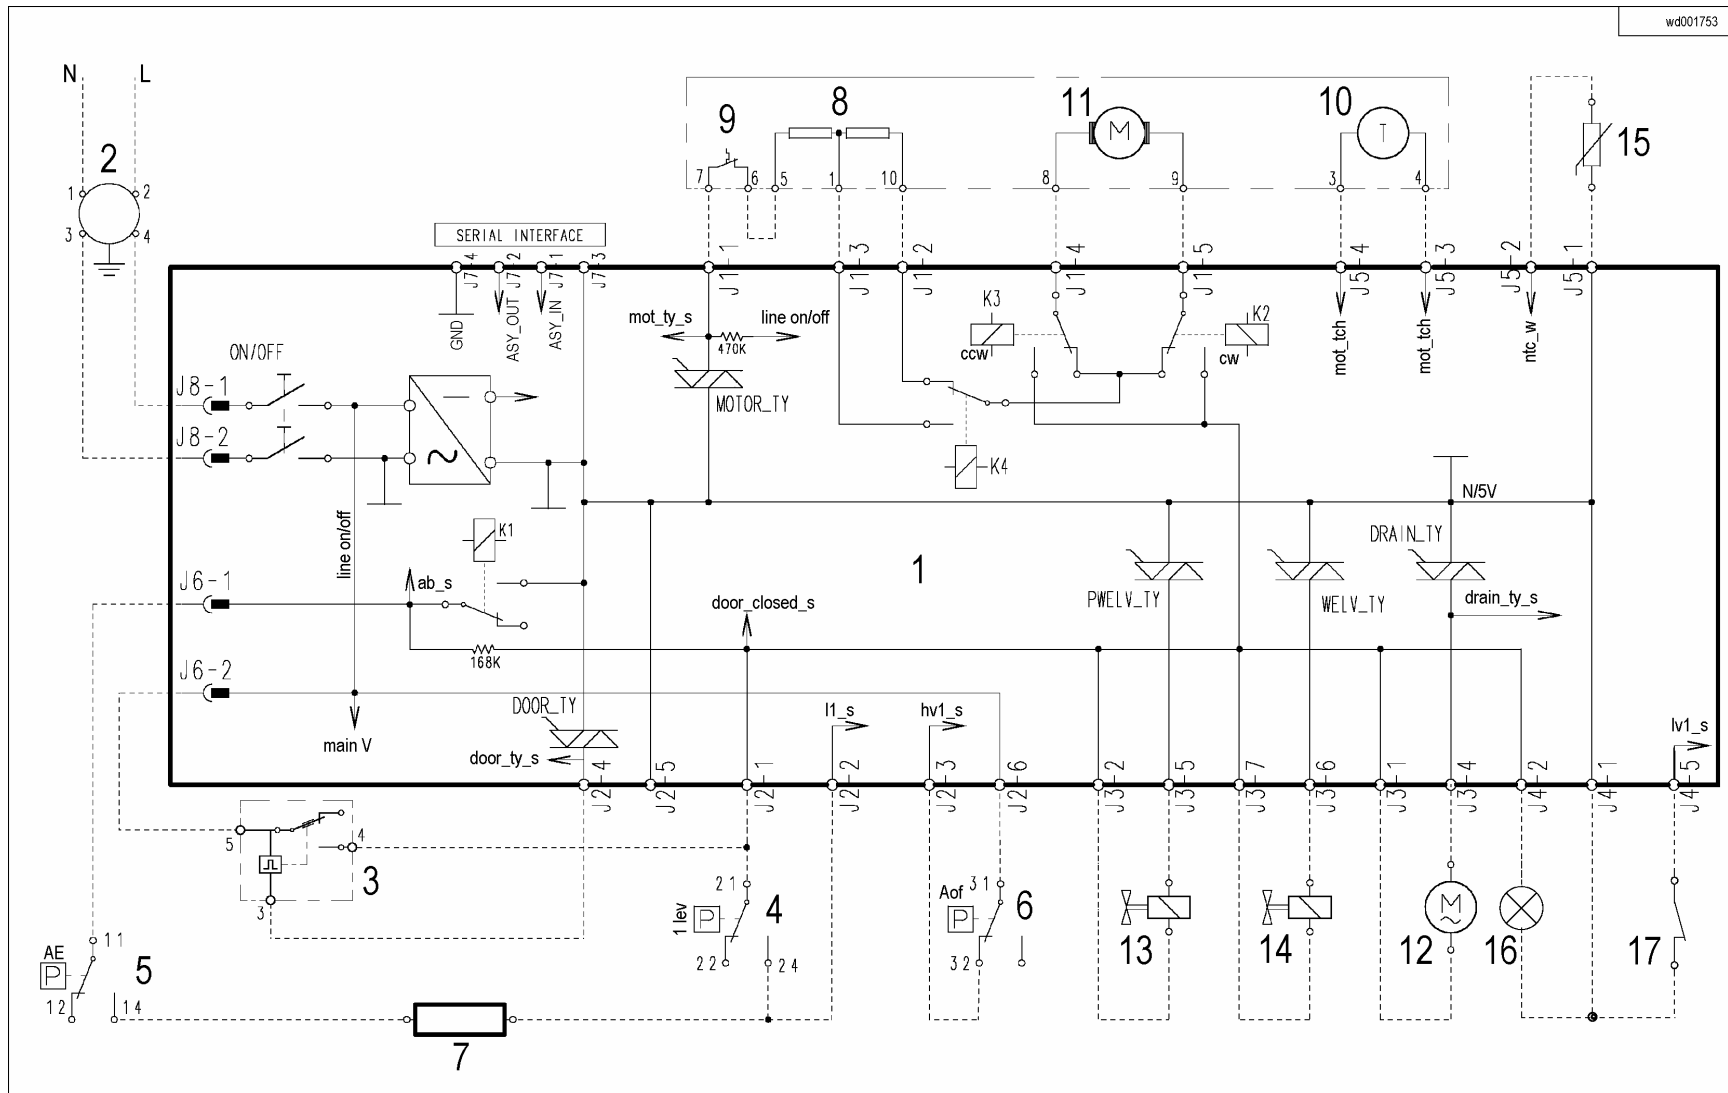

1.8 Машины с устройством блокировки дверцы на базе терморезистора с положительным температурным коэффициентом