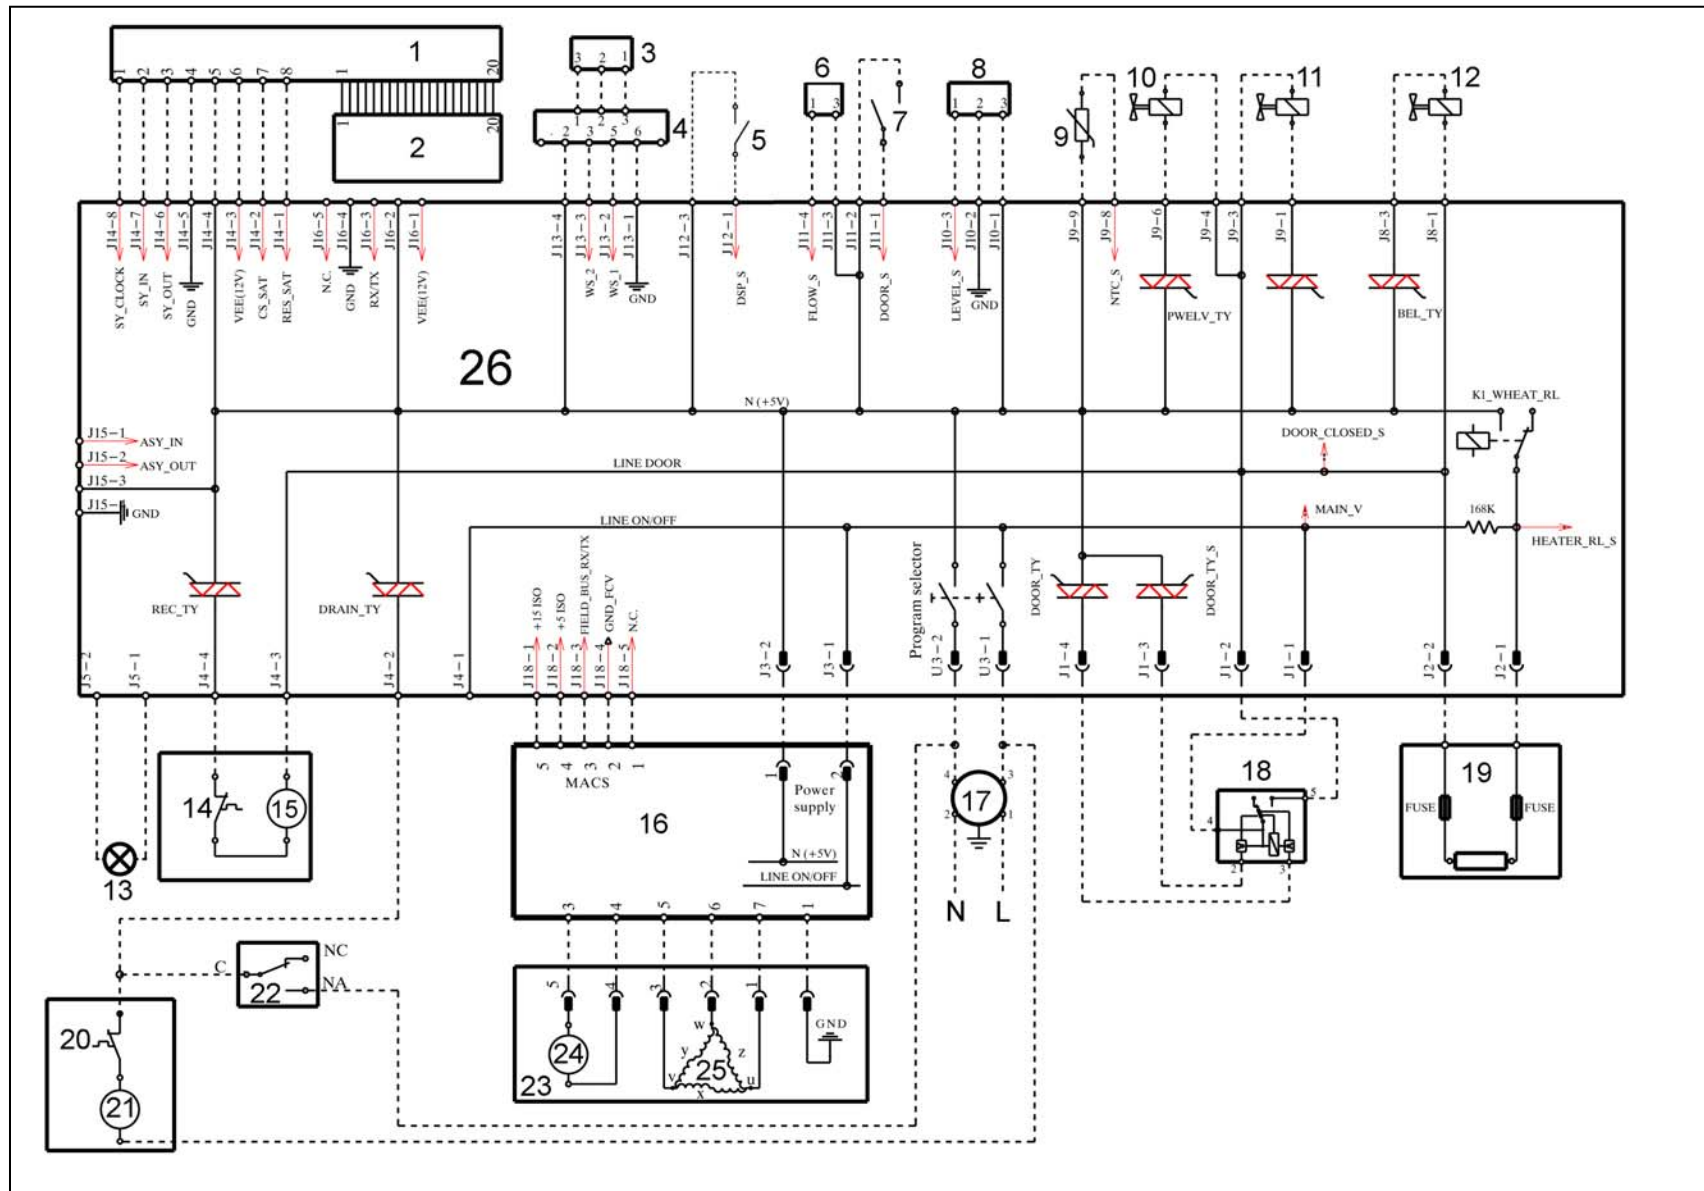

3.19 Принципиальная схема EWM25xx с системой Aqua control