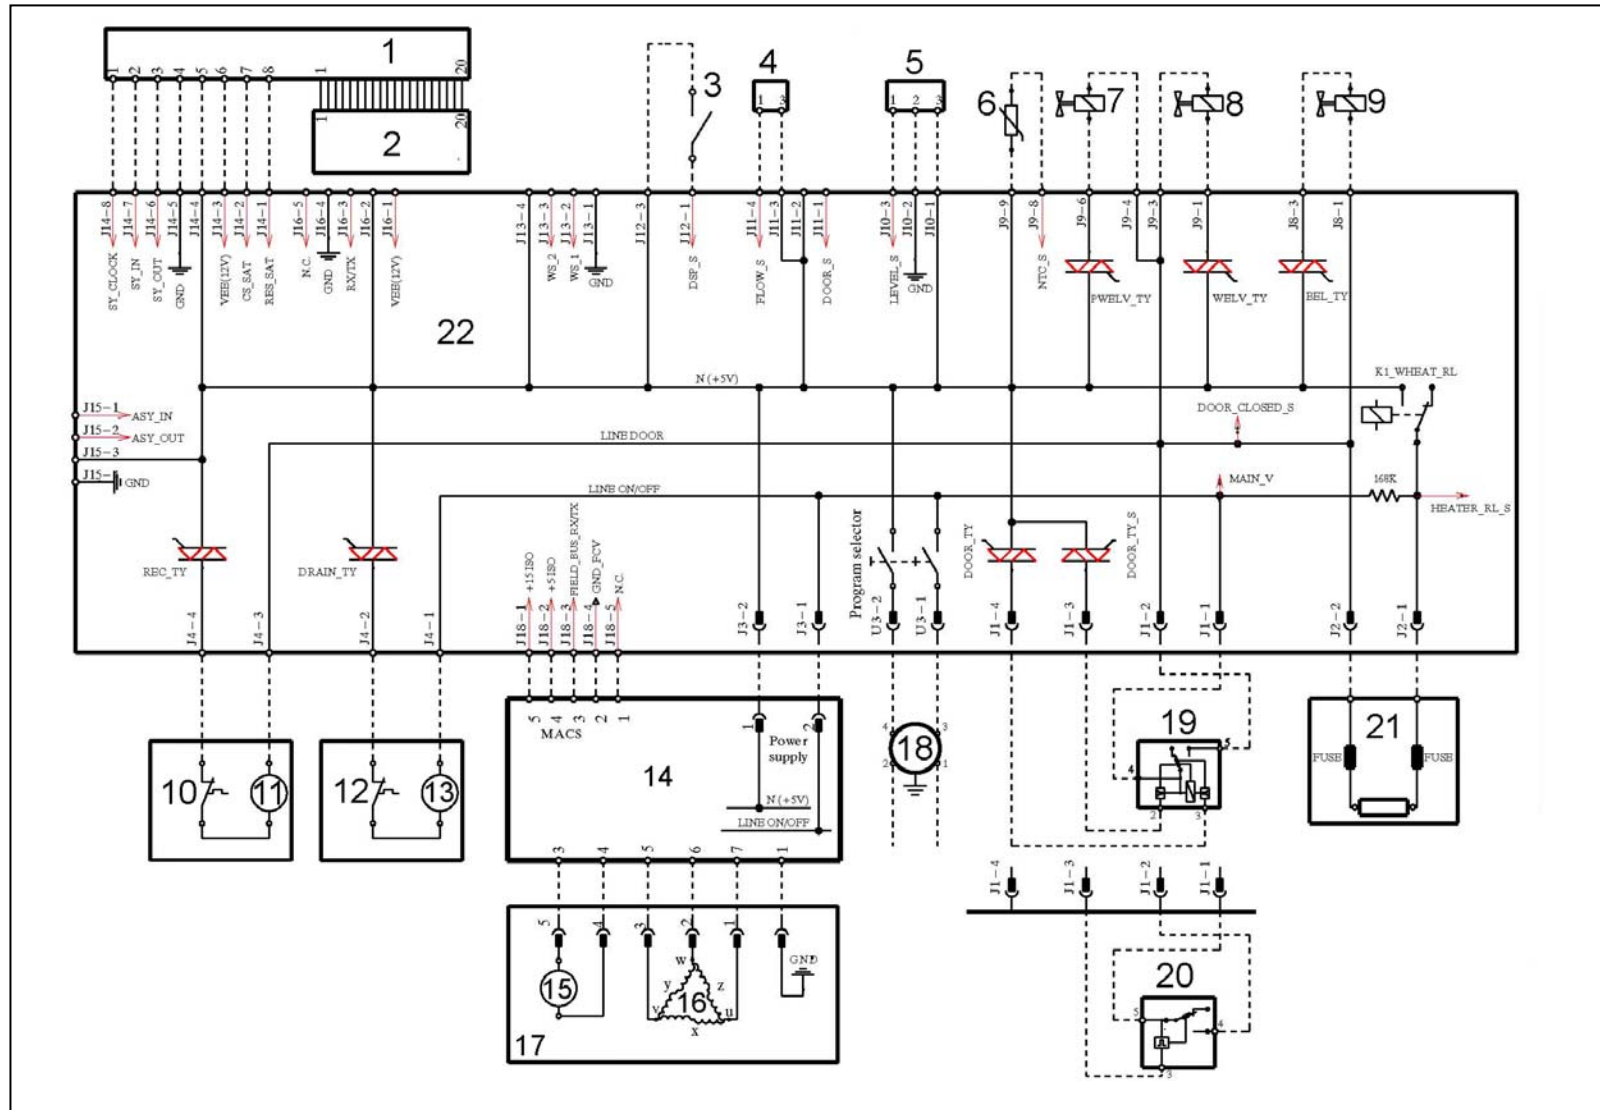

3.20 Принципиальная схема EWM35xx без системы Aqua control