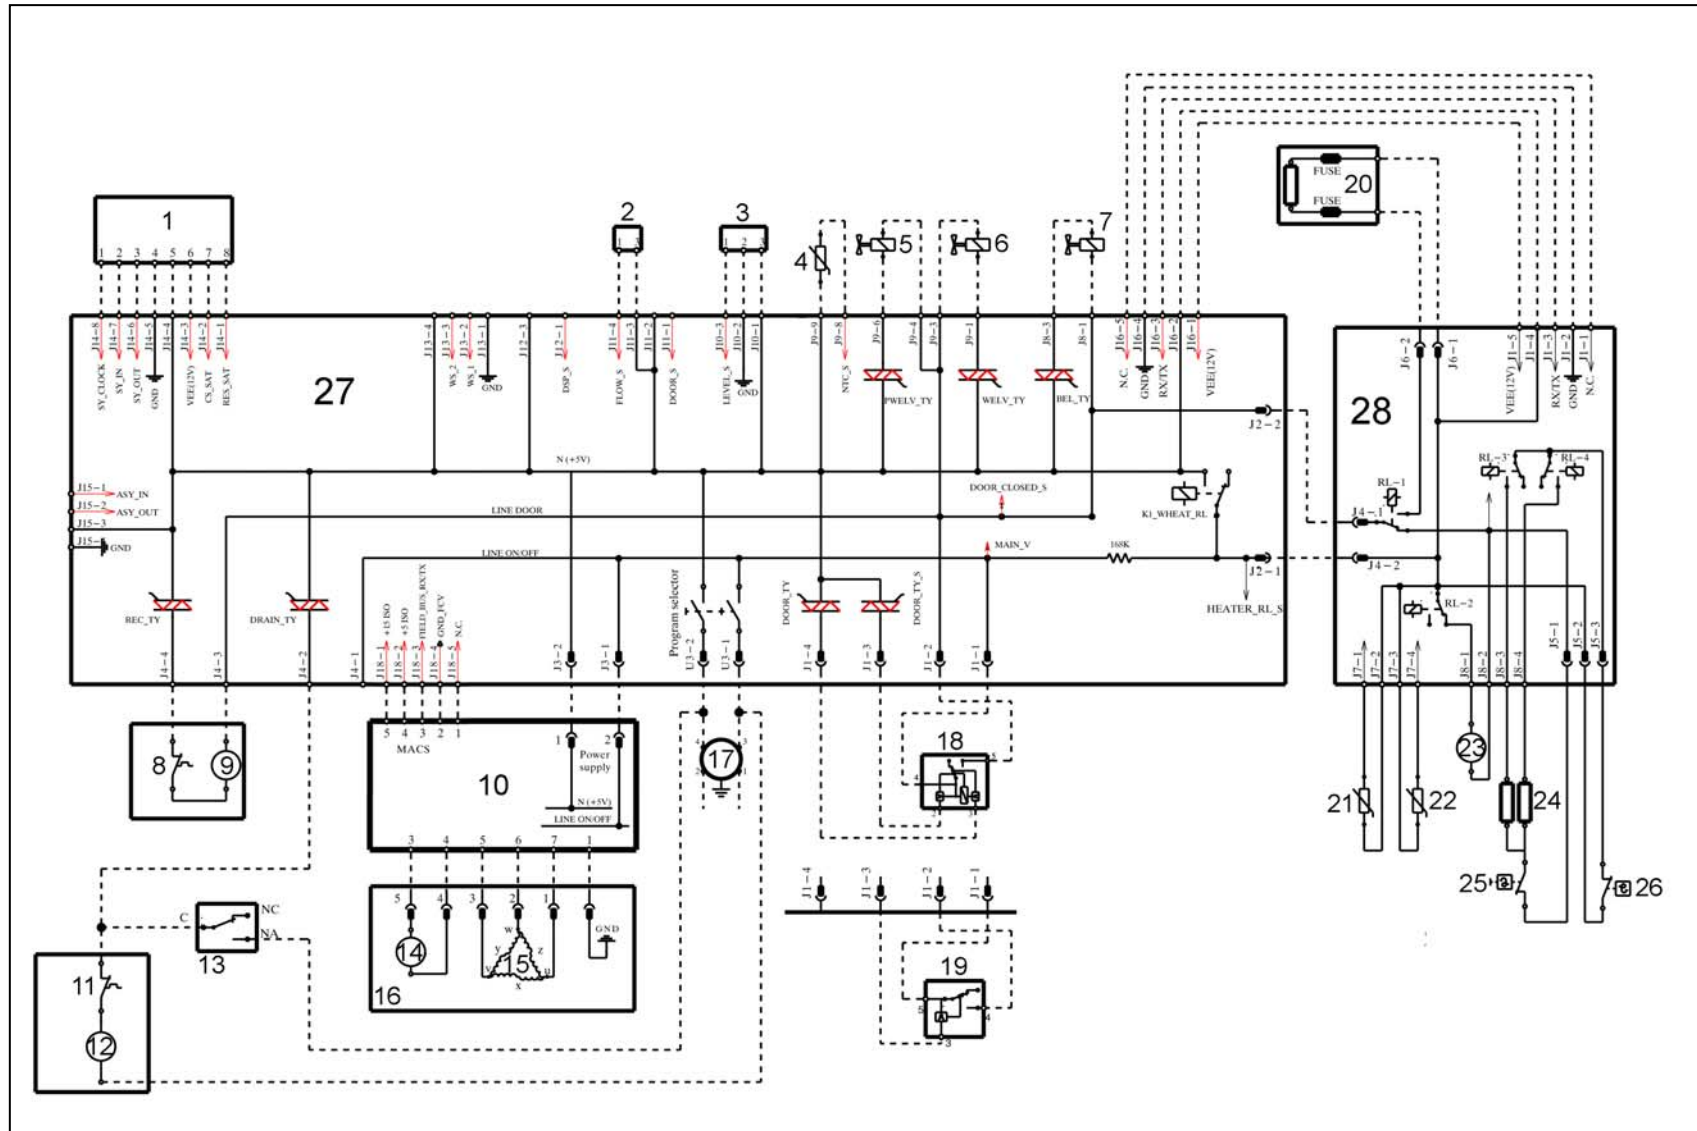

3.16.1 Обозначения на принципиальной схеме EWM25xx без системы Aqua Control

Электрические компоненты машины		Компоненты на основной плате	
1.	ЖК-дисплей	DOOR_TY	Симистор блокировки дверцы
2.	Демпфер с датчиком веса	DRAIN_TY	Симистор сливного насоса
3.	Расходомер	REC_TY	Симистор циркуляционного насоса
4.	Аналоговое реле давления	K1	Реле нагревательного элемента
5.	Датчик температуры NTC основной стирки	ВКЛ/ВЫКЛ	Главный выключатель (селектор программ)
6.	Электромагнитный клапан предварительной стирки	PWELW_TY	Симистор электромагнитного клапана предварительной стирки
7.	Электромагнитный клапан основной стирки	WELV_TY	Симистор электромагнитного клапана основной стирки
8.	Электромагнитный клапан подачи отбеливателя	BEL_TY	Симистор электромагнитного клапана подачи отбеливателя
9.	Тепловой выключатель (циркуляционный насос)		
10.	Циркуляционный насос		
11.	Тепловой выключатель (сливной насос)		
12.	Сливной насос		
13.	Плата управления электродвигателем (FCV)		
14.	Тахогенератор (электродвигатель)		
15.	Статор (электродвигатель)		
16.	Трехфазный электродвигатель (асинхронный)		
17.	Фильтр подавления помех		
18.	Мгновенная блокировка дверцы		
19.	Обычная блокировка дверцы		
20.	Нагревательный элемент режима стирки (с плавкими предохранителями)		
21.	Основная монтажная плата		

3.17 Принципиальная схема EWM25xx WD без системы Aqua control