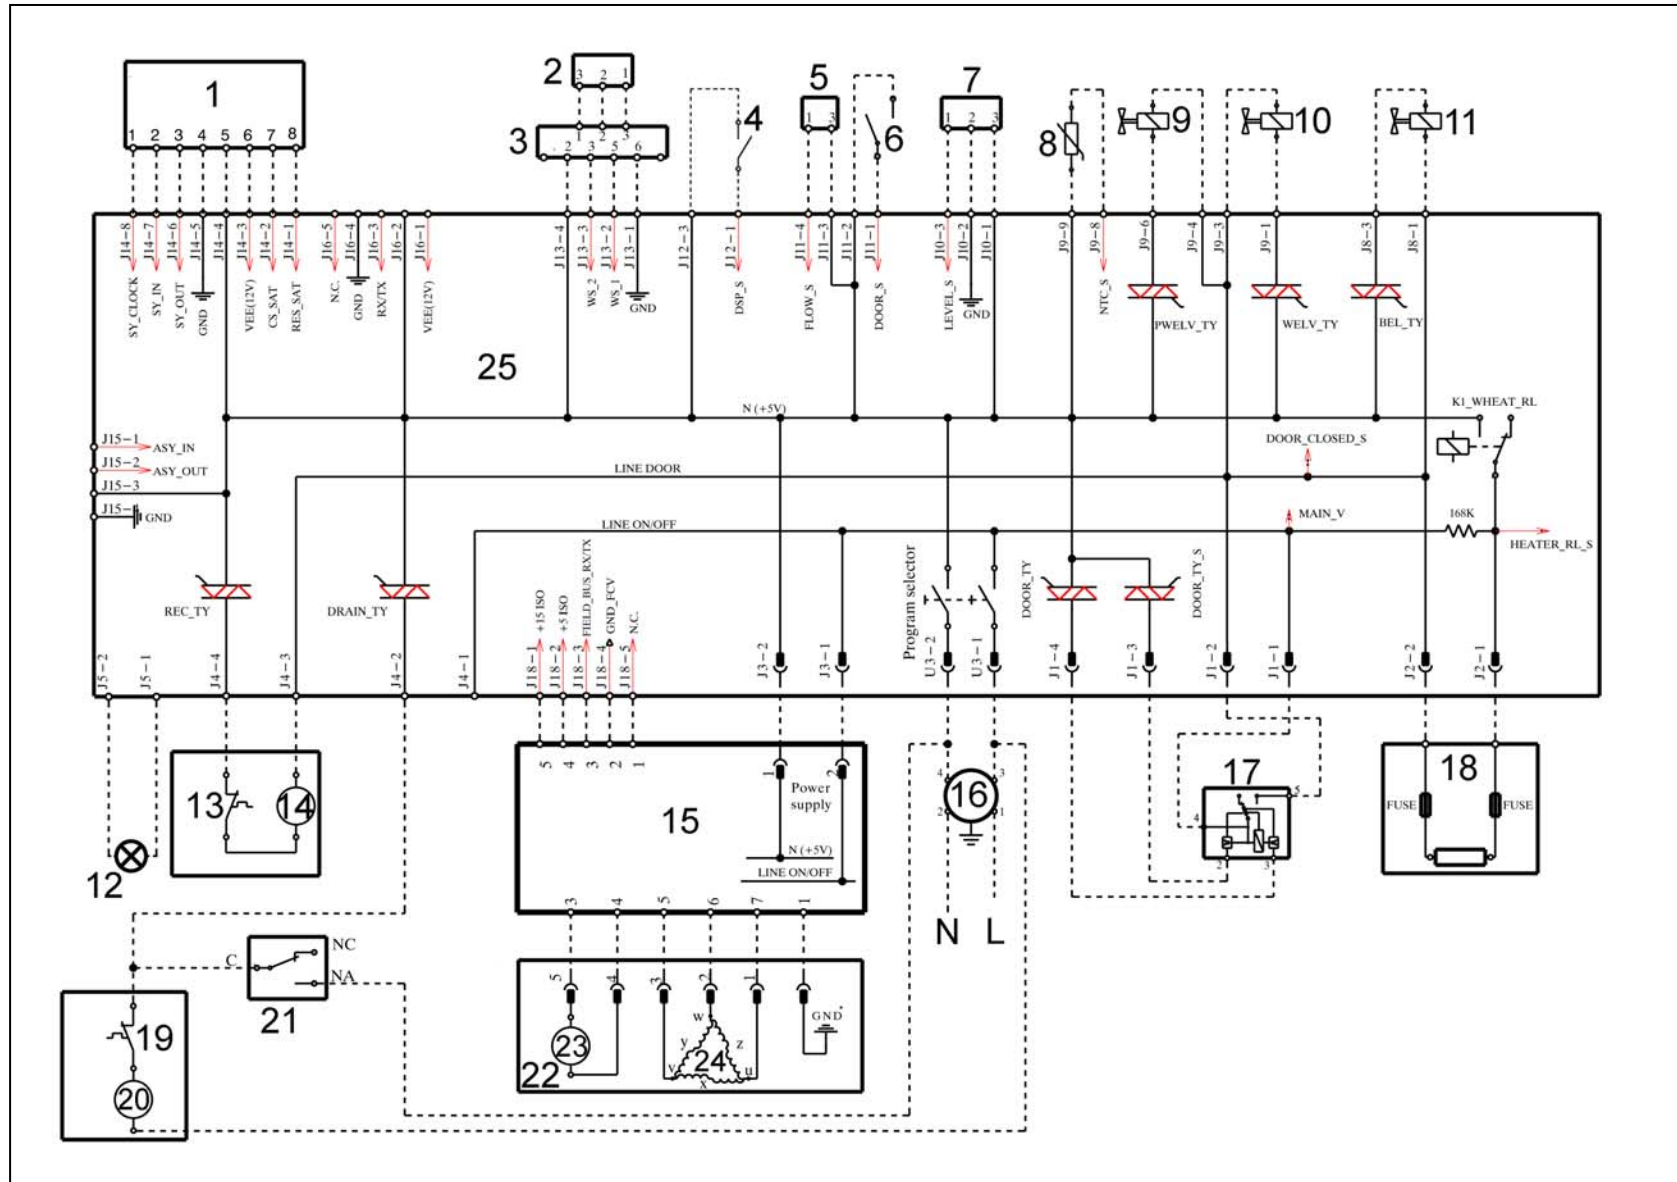

3.15 Принципиальная схема EWM25xx без системы Aqua control