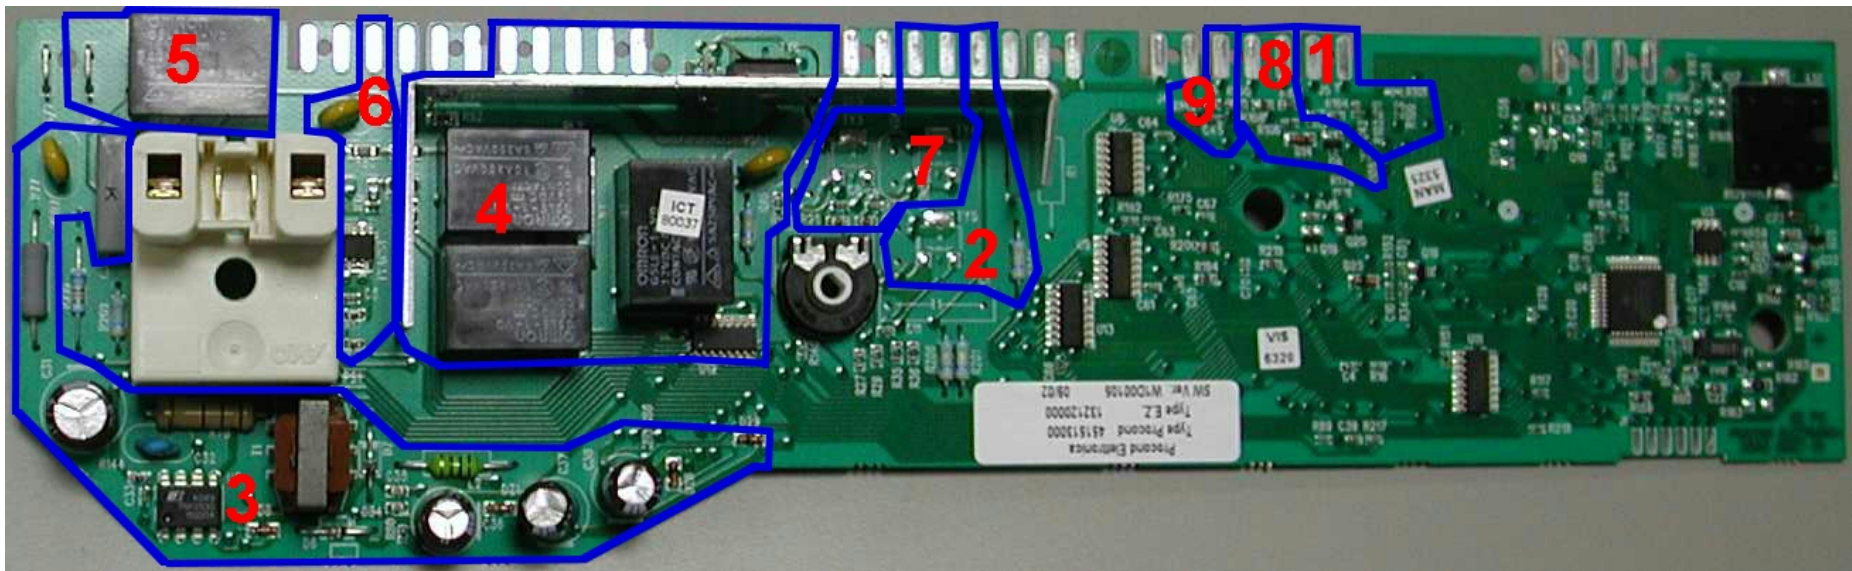

1.10 Выгорание компонентов платы EWM1000

1.10.1 EWM1000

При выгорании компонентов на основной плате убедитесь, что причина не заключается в других электрических компонентах (короткое замыкание, нарушение изоляции, протечка воды). Для определения электрических компонентов, возможно являющихся причиной выгорания в соответствии с расположением в зоне неисправности, см. приведенные далее схемы.

Ниже показана плата с максимальным количеством компонентов: другие платы содержат меньшее количество компонентов (нет реле K4 и зуммера).

1.10.2 Сторона монтажа (общая)

1. Датчик температуры NTC основной стирки
2. Сливной насос
3. Электропитание
4. Электродвигатель

5. Нагревательный элемент
6. Блокировка дверцы
7. Электромагнитные клапаны подачи воды
8. Тахогенератор (электродвигатель)
9. Система позиционирования барабана (машины с вертикальной загрузкой)