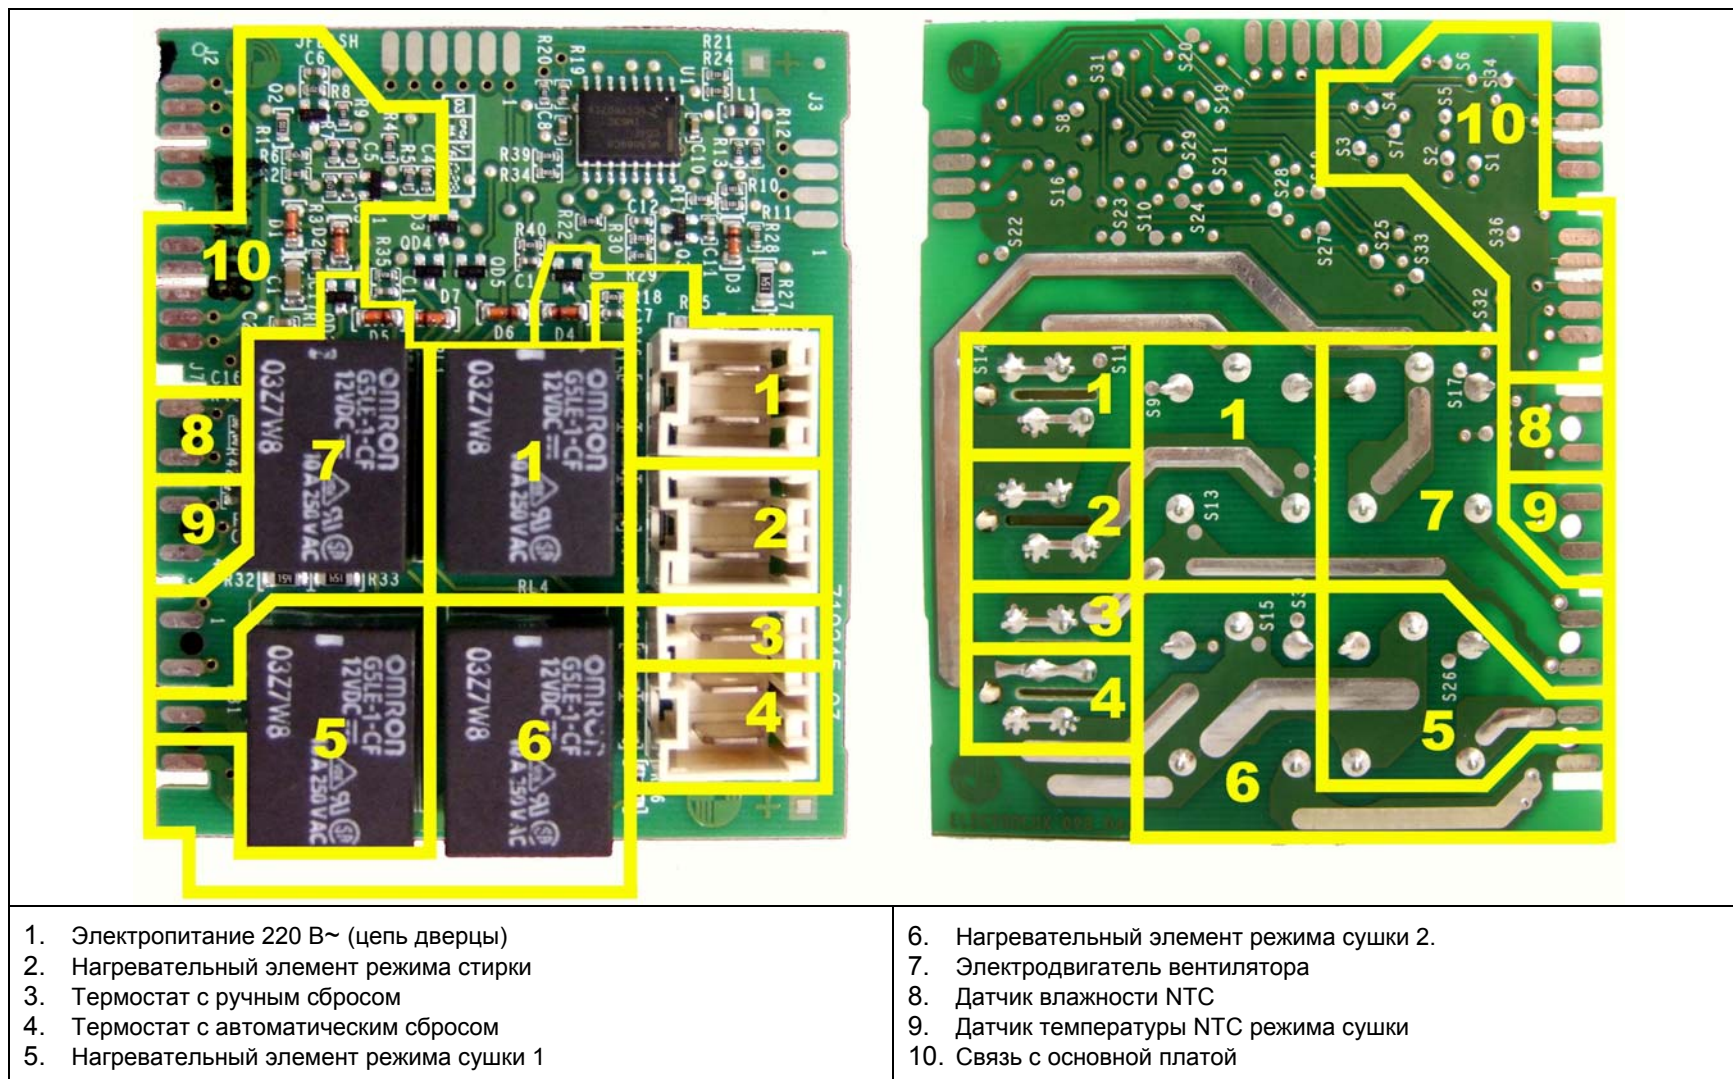

3.23 Выгорание компонентов на плате WD

При выгорании компонентов на основной плате убедитесь, что причина не заключается в других электрических компонентах (короткое замыкание, нарушение изоляции, протечка воды). Для определения электрических компонентов, возможно являющихся причиной выгорания в соответствии с расположением в зоне неисправности, см. приведенные далее схемы.

Ниже показана плата с максимальным количеством компонентов: другие монтажные платы могут не содержать все эти компоненты.