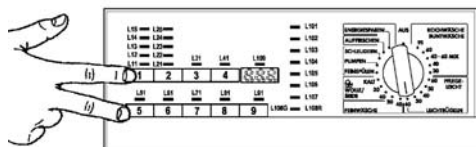

1. Переключитесь в режим диагностики и поверните селектор программ в положение **10** (индикация кодов неисправности).
2. Нажмите одновременно кнопки **1** и **5**.
3. Удерживайте кнопки **1** и **5** нажатыми приблизительно в течение 2 секунд.