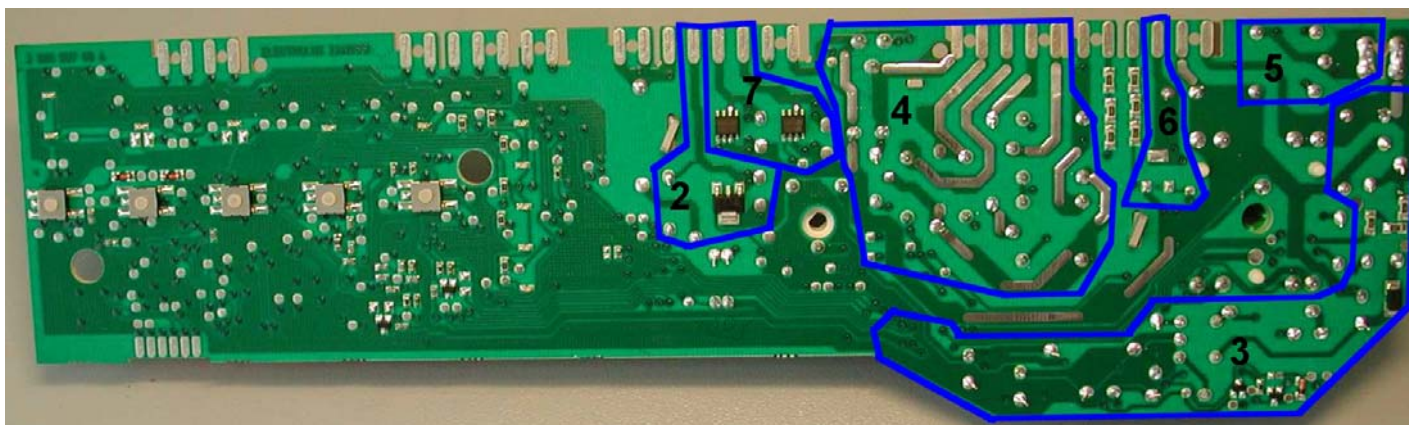

1.10 Выгорание компонентов платы EWM1000

1.10.1 EWM1000

При выгорании компонентов на основной плате убедитесь, что причина не заключается в других электрических компонентах (короткое замыкание, нарушение изоляции, протечка воды). Для определения электрических компонентов, возможно являющихся причиной выгорания в соответствии с расположением в зоне неисправности, см. приведенные далее схемы.

Ниже показана плата с максимальным количеством компонентов: другие платы содержат меньшее количество компонентов (нет реле K4 и зуммера).

1.10.2 Сторона монтажа (общая)

1. Датчик температуры NTC основной стирки
2. Сливной насос
3. Электропитание
4. Электродвигатель

5. Нагревательный элемент
6. Блокировка дверцы
7. Электромагнитные клапаны подачи воды
8. Тахогенератор (электродвигатель)
9. Система позиционирования барабана (машины с вертикальной загрузкой)

1.10.3 Кнопка с левой стороны (вертикальное расположение кнопок)