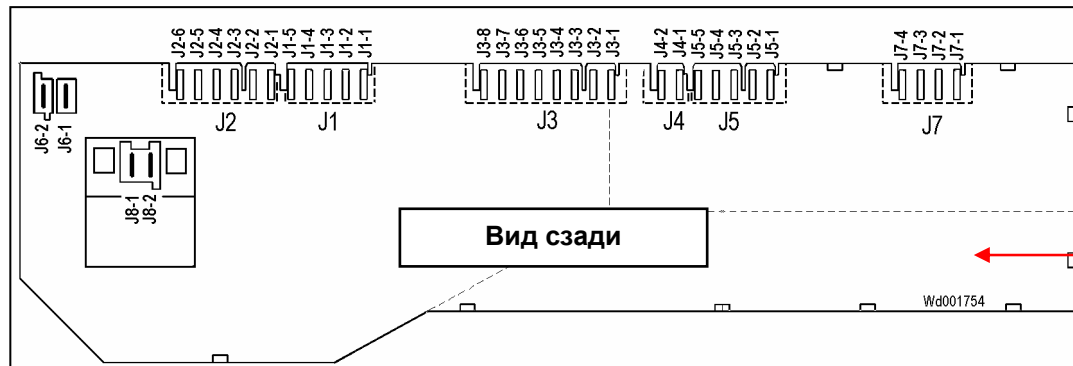

1.9 Разъемы на плате EWM1000

J6	J2	J1	J3	J4	J5	J7
J6-1: Нагревательный элемент (реле) J6-2: Блокировка дверцы (цепь)	J2-1 Блокировка дверцы (цепь датчика) J2-2 Первый уровень (цепь датчика) J2-3 (Реле давления защиты от перелива) J2-4 Блокировка дверцы (симистор) J2-5 (Блокировка дверцы) J2-6 (Реле давления защиты от перелива)	J1-1 Электродвигатель (симистор) J1-2 Электродвигатель (статор - полная мощность) J1-3 Электродвигатель (статор - 1/2 мощности) J1-4 Электродвигатель (ротор) J1-5 Электродвигатель (ротор)	J3-1 Сливной насос (цепь) J3-2 Электромагнитные клапаны (цепь) J3-3 (цепь) J3-4 Сливной насос (симистор) J3-5 Электромагнитный клапан предварительной стирки (симистор) J3-6 Электромагнитный клапан основной стирки (симистор) J3-7 Электромагнитные клапаны (цепь) J3-8 (Не используется)	J4-1 Индикатор закрытой дверцы J4-2 Индикатор закрытой дверцы	J5-1 Датчик температуры NTC J5-2 Датчик температуры NTC J5-3 Электродвигатель (тахогенератор) J5-4 Электродвигатель (тахогенератор) J5-5 (система позиционирования барабана)	Последовательный интерфейс: J7-1 ASY_IN J7-2 ASY_OUT J7-3 5 В J7-4 Земля
J8						
J8-1 цепь J8-2 цепь (нейтраль)