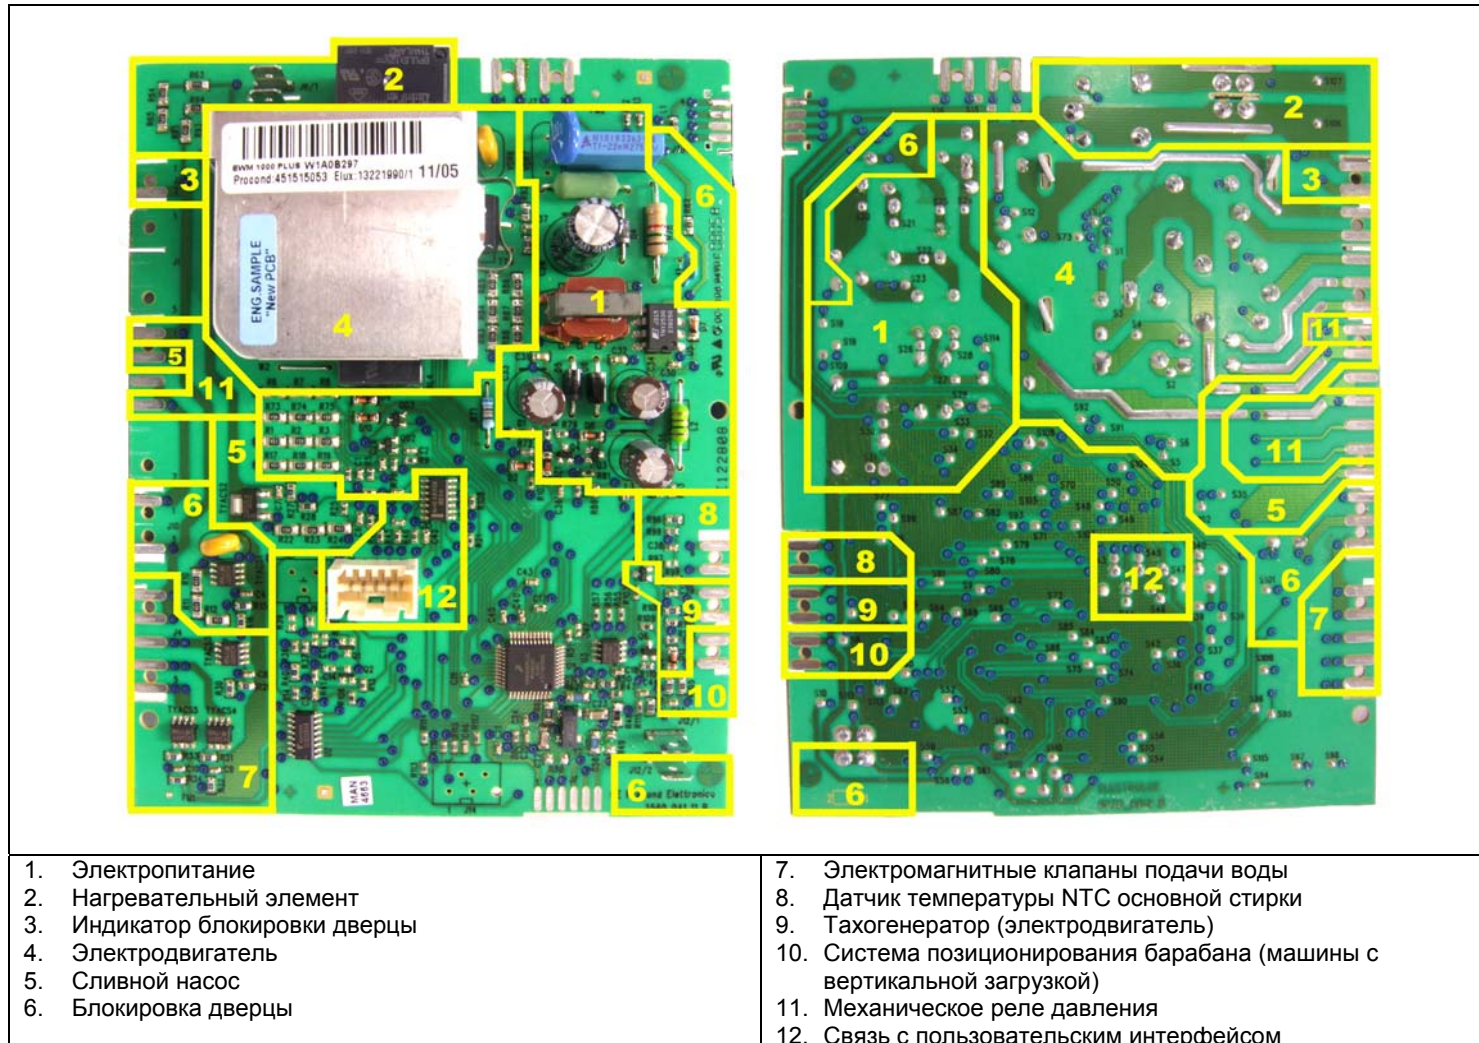

2.16 Выгорание компонентов платы EWM1000plus

При выгорании компонентов на основной плате убедитесь, что причина не заключается в других электрических компонентах (короткое замыкание, нарушение изоляции, протечка воды). Для определения электрических компонентов, возможно являющихся причиной выгорания в соответствии с расположением в зоне неисправности, см. приведенные далее схемы.

Ниже показана плата с максимальным количеством компонентов: другие монтажные платы могут не содержать все эти компоненты.