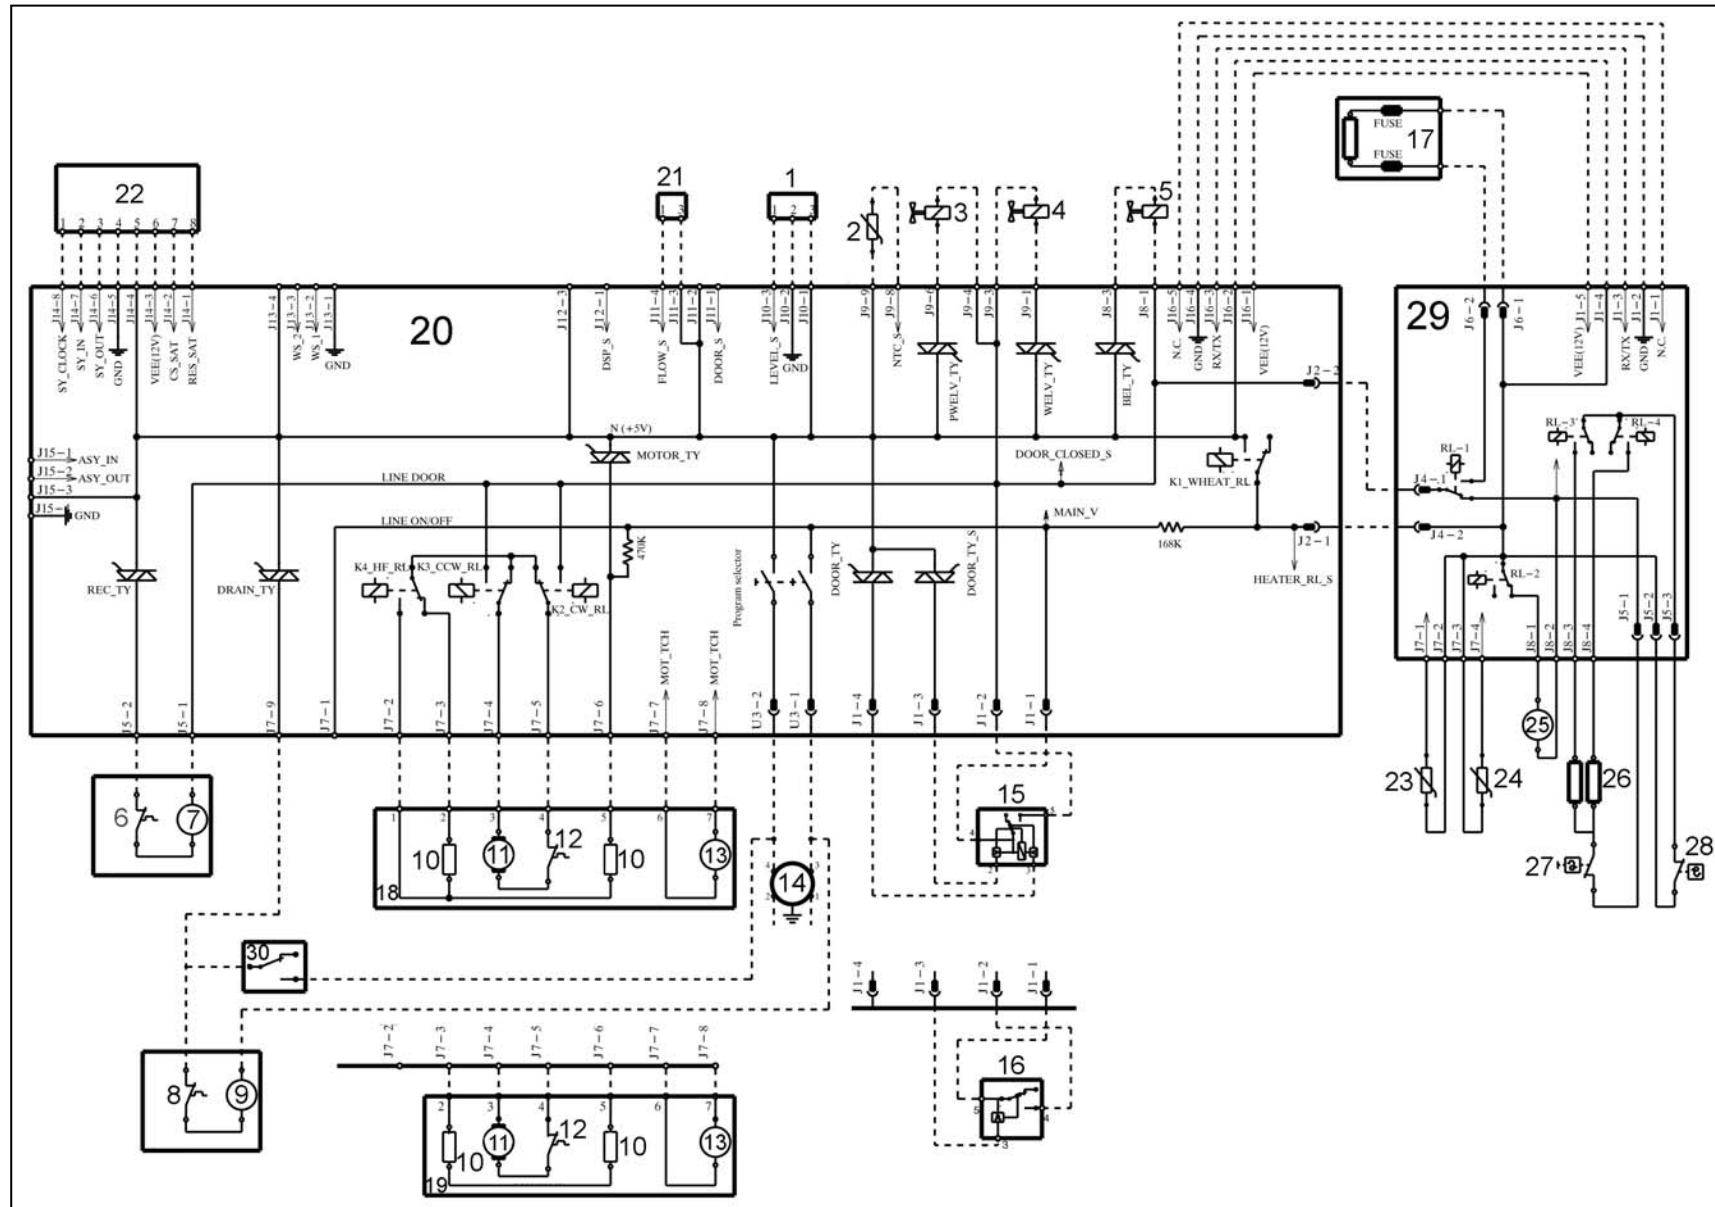

3.12 Принципиальная схема WD с системой Aqua control EWM2100