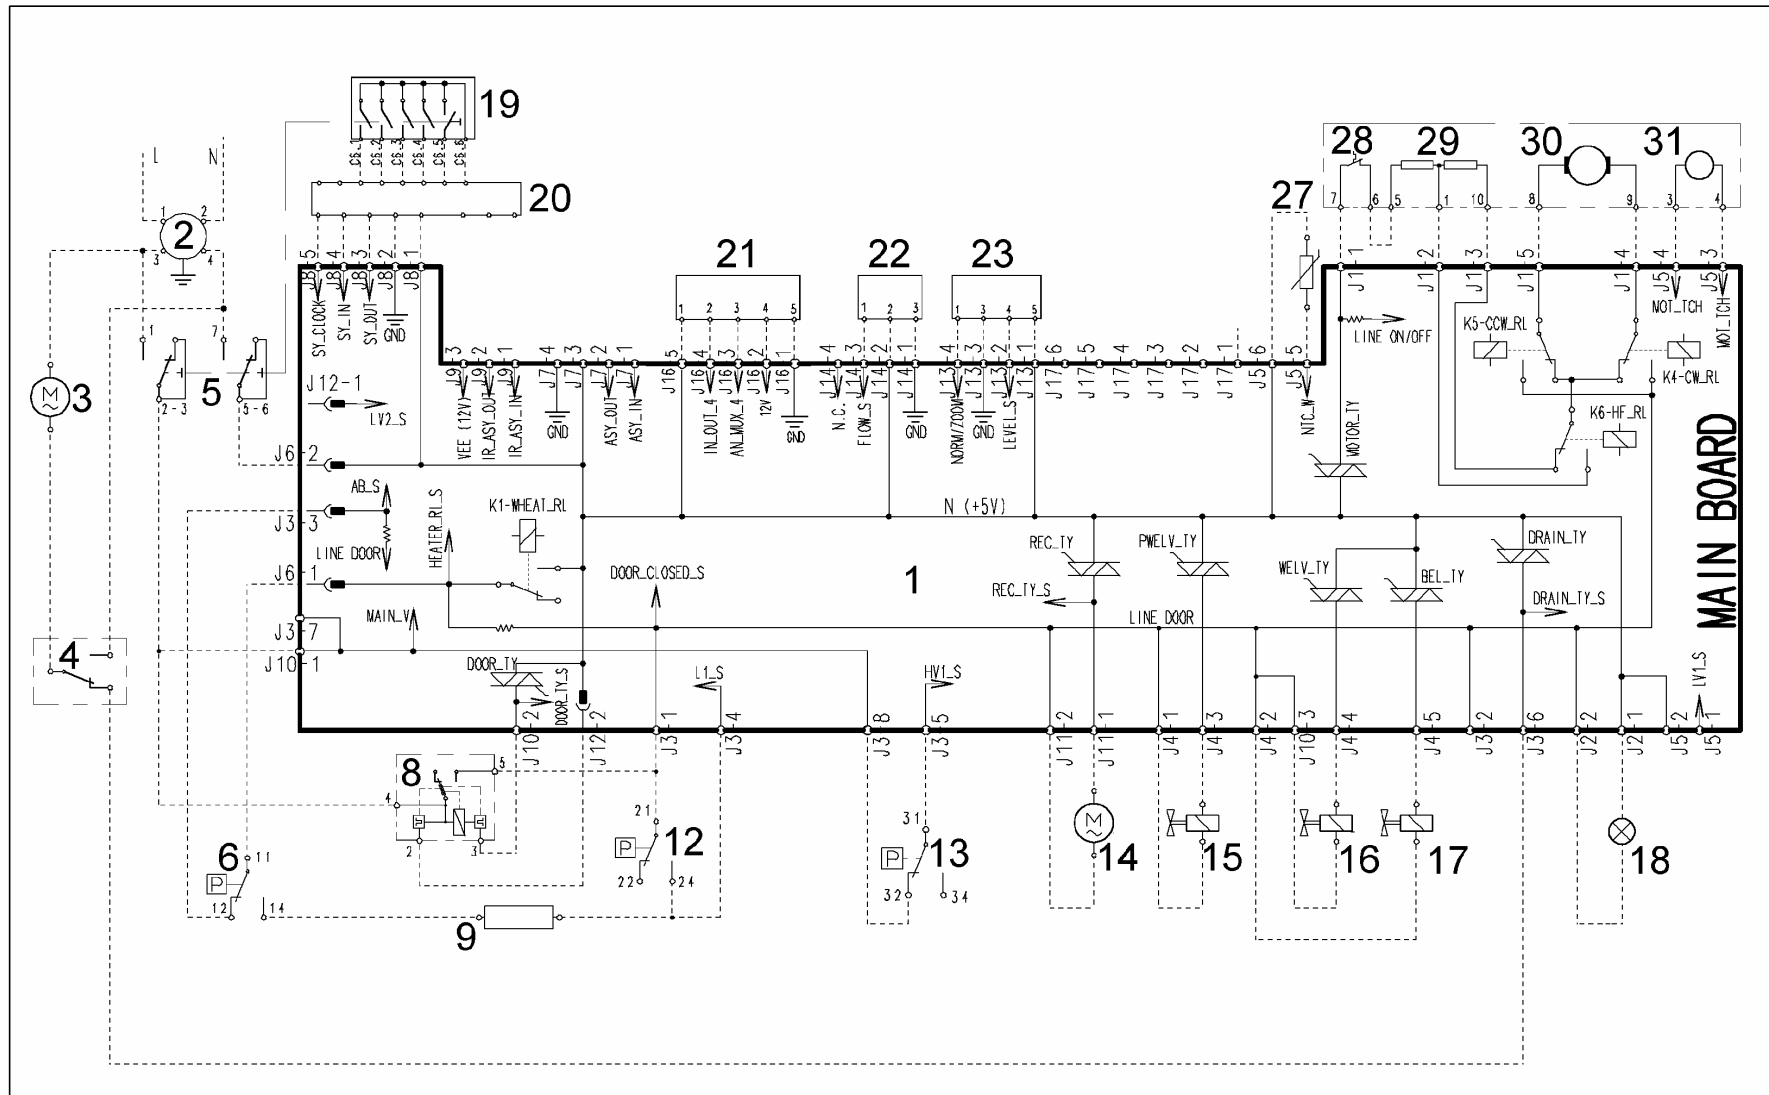

2.13 Принципиальная схема с датчиком EWM2000EVO