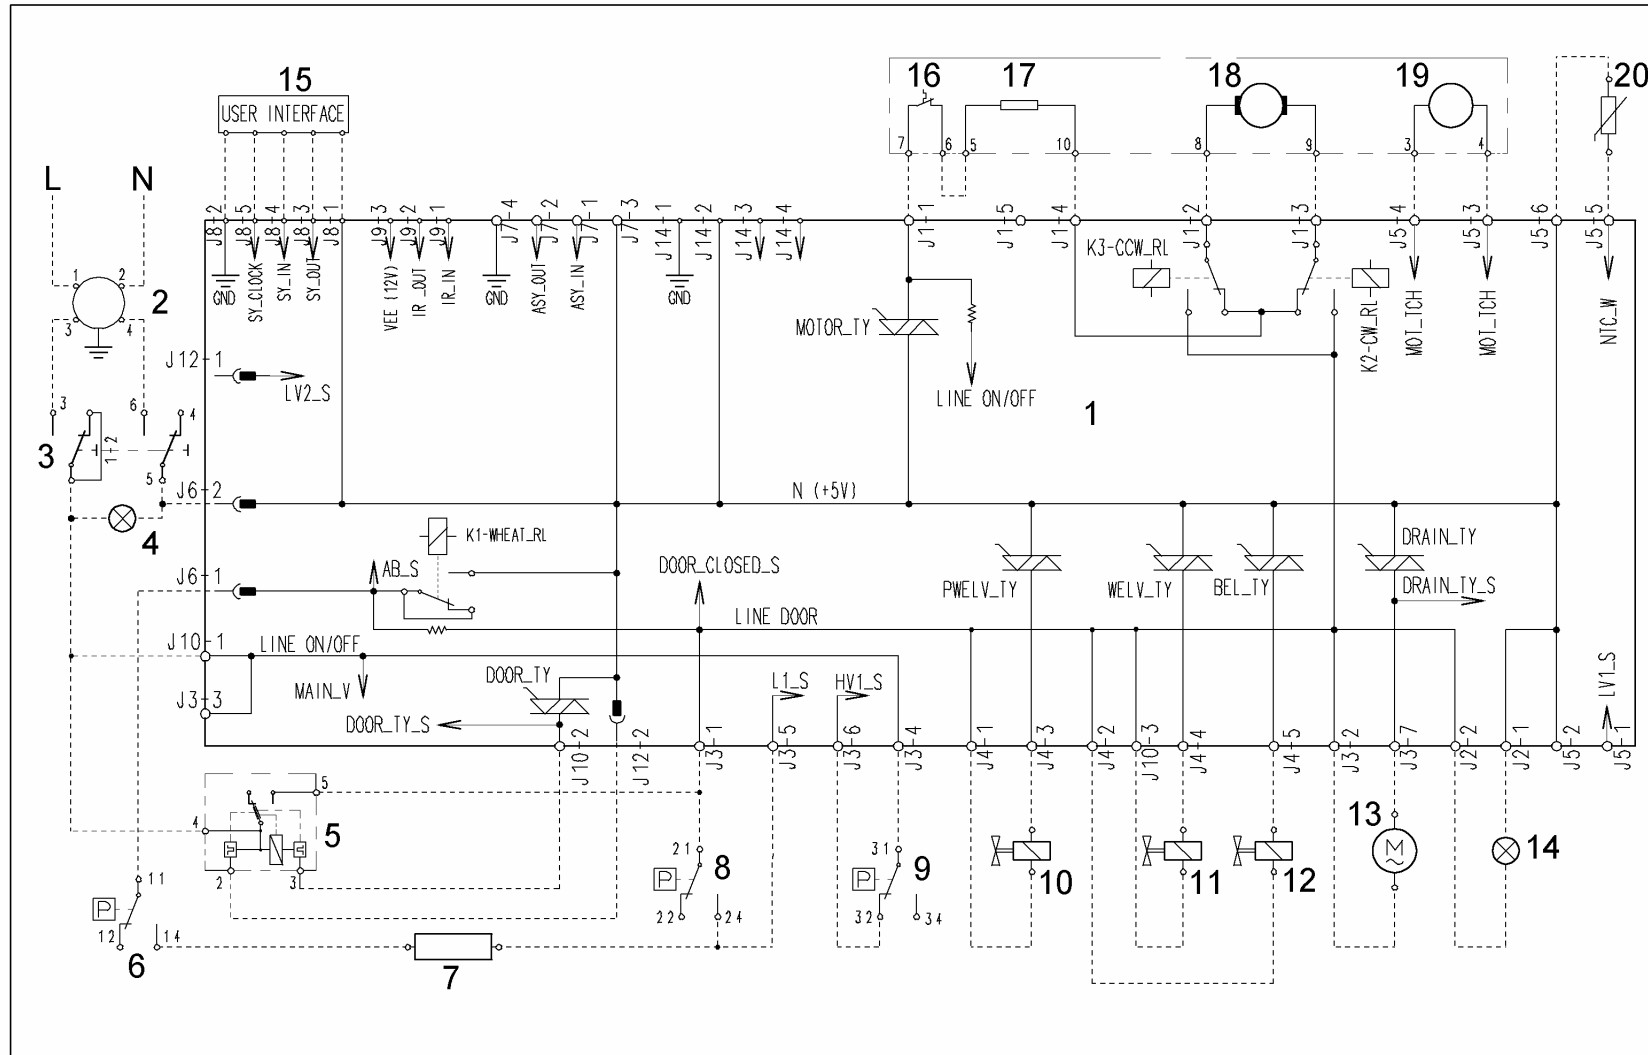

2.12 Принципиальная схема EWM1000PLUS

2.12.1 Схема (без системы Aqua control)