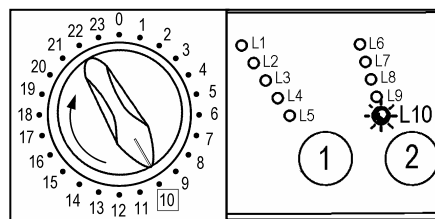

(**) См. таблицы, приведенные ниже.

(1) Модели с дисплеем.

2.10 Просмотр кодов неисправности

Просмотр последнего кода неисправности, сохраненного в памяти EEPROM:

машины с селектором

- Переключитесь в режим диагностики.
- Вне зависимости от типа платы и настройки селектора программ, поверните селектор программ **по часовой стрелке** в положение **"10"**.