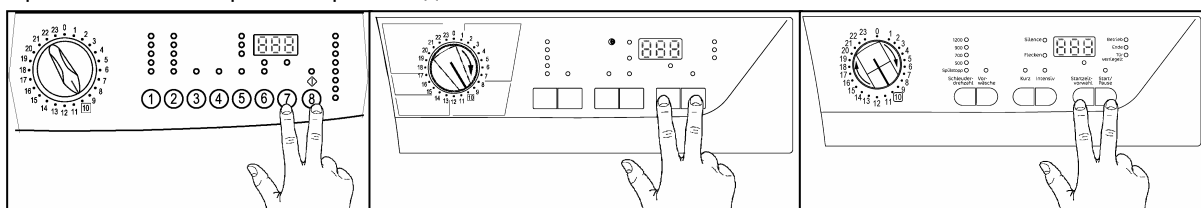

2.2.2 Быстрый просмотр кодов неисправности

Последний код неисправности можно просмотреть на дисплее, даже если селектор программ не находится в положении "10" (диагностика), или если машина работает в обычном режиме (например, во время стирки).

- ☞ Нажмите и удерживайте нажатыми кнопку **СТАРТ/ПАУЗА** и кнопку дополнительной функции, ближайшую к кнопке СТАРТ/ПАУЗА, в течение двух секунд: индикаторы сначала гаснут, затем выполняется последовательность миганий, которая определяет код неисправности. При наличии дисплея на нем отображается код неисправности
- ☞ Индикация кода неисправности выполняется, пока нажаты две кнопки.
- ☞ При индикации кода неисправности машина продолжает выполнение программы. Если машина находится в режиме выбора программы, заданные дополнительные функции сохраняются в памяти.

2.2.3 Удаление последнего кода неисправности

Рекомендуется удалять последний код неисправности после его просмотра, чтобы убедиться в том, что неисправность не повторяется в режиме диагностики.

1. Переключитесь в режим диагностики и поверните селектор программ в положение **10** (индикация кодов неисправности).
2. Нажмите и удерживайте нажатыми кнопку **СТАРТ/ПАУЗА** и **одну** из кнопок **дополнительных функций** в течение пяти секунд.