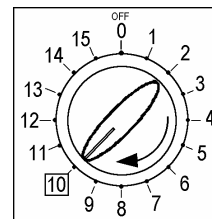

1.5 Просмотр кодов неисправностей

Для просмотра последнего кода неисправности, хранящегося в памяти EEPROM панели управления, выполните следующие действия:

- Переключитесь в режим диагностики.
- Вне зависимости от типа панели управления и настройки селектора программ, поверните селектор **по часовой стрелке в положение "10"**.