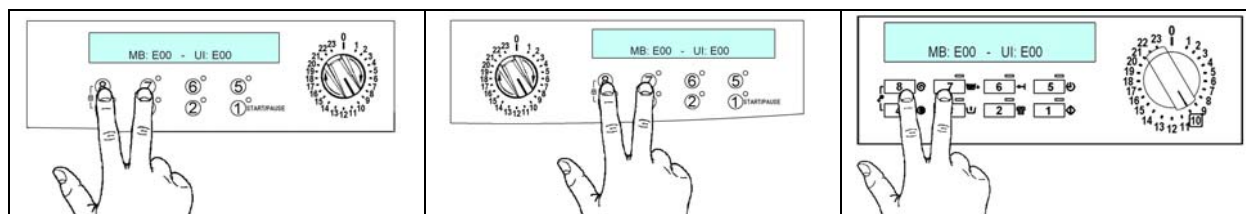

1. Переключитесь в режим диагностики и поверните селектор программ в положение **10** (индикация кодов неисправности).
2. Нажмите одновременно кнопки **8** и **7**.
3. Удерживайте их до удаления кодов неисправности.