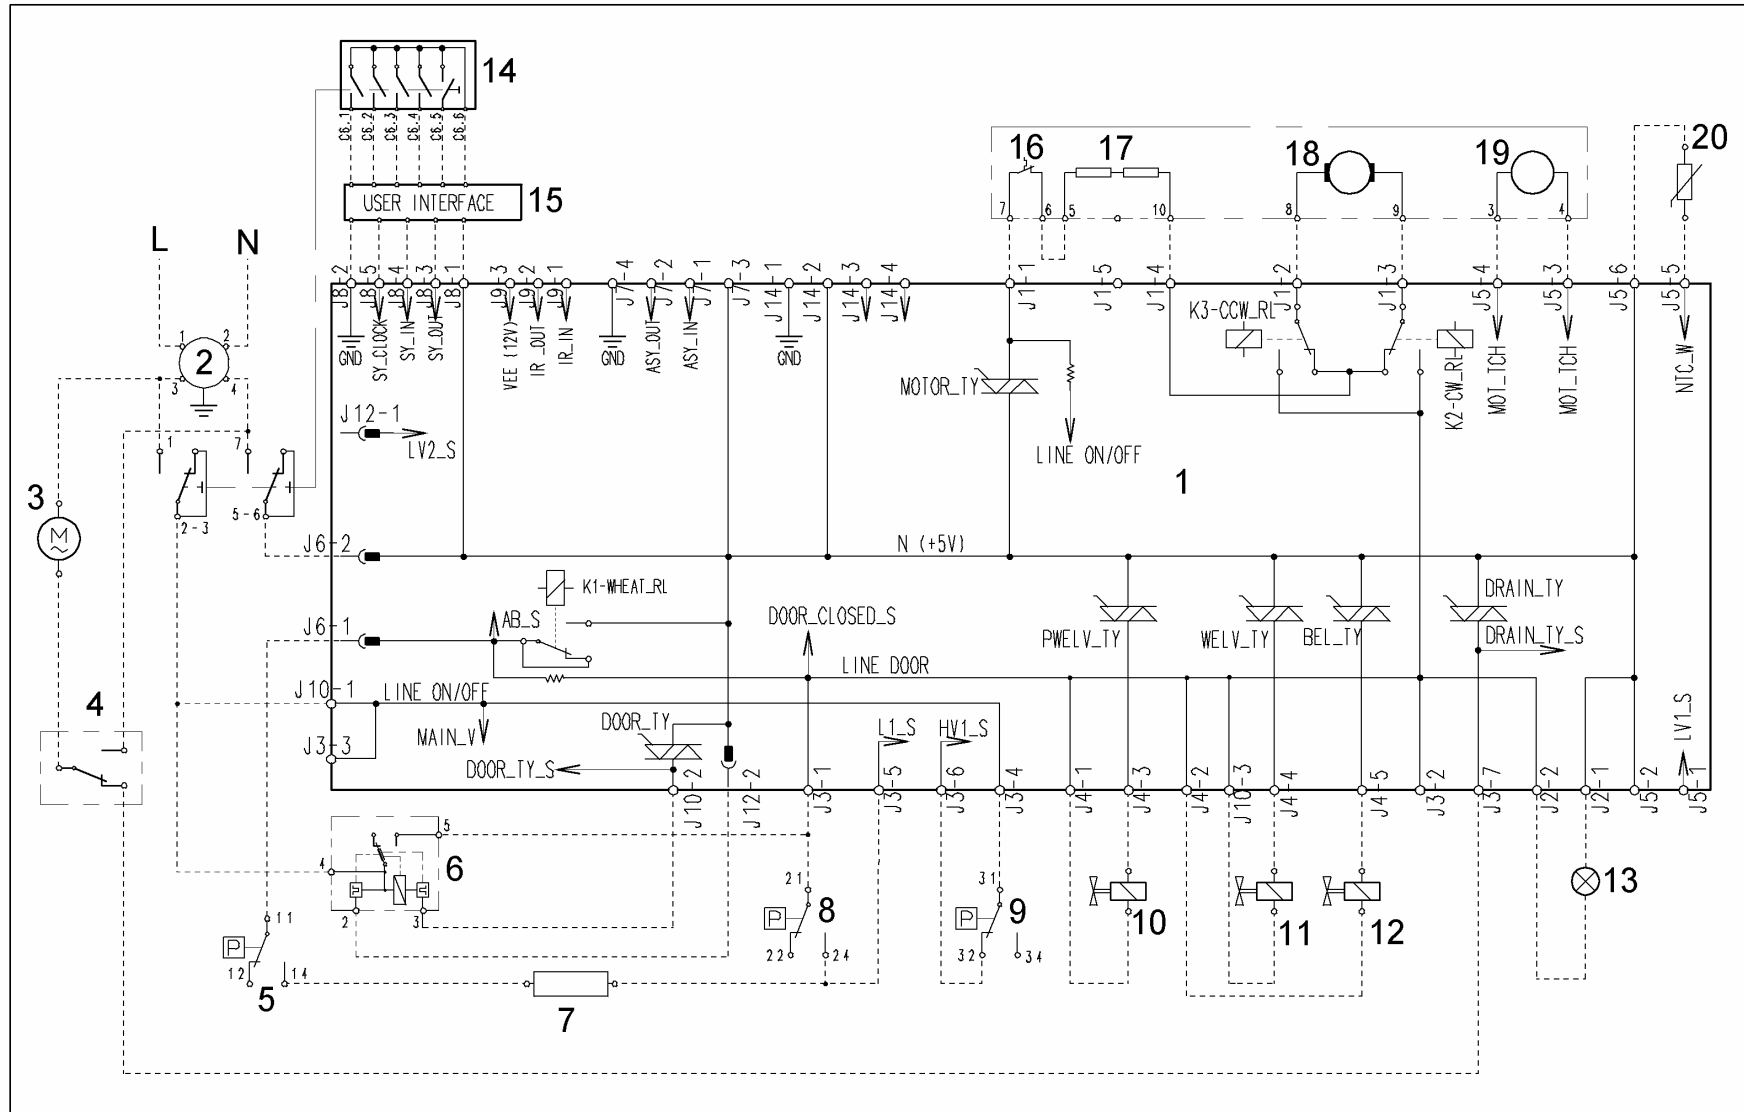

2.12.3 Схема (с системой Aqua control)