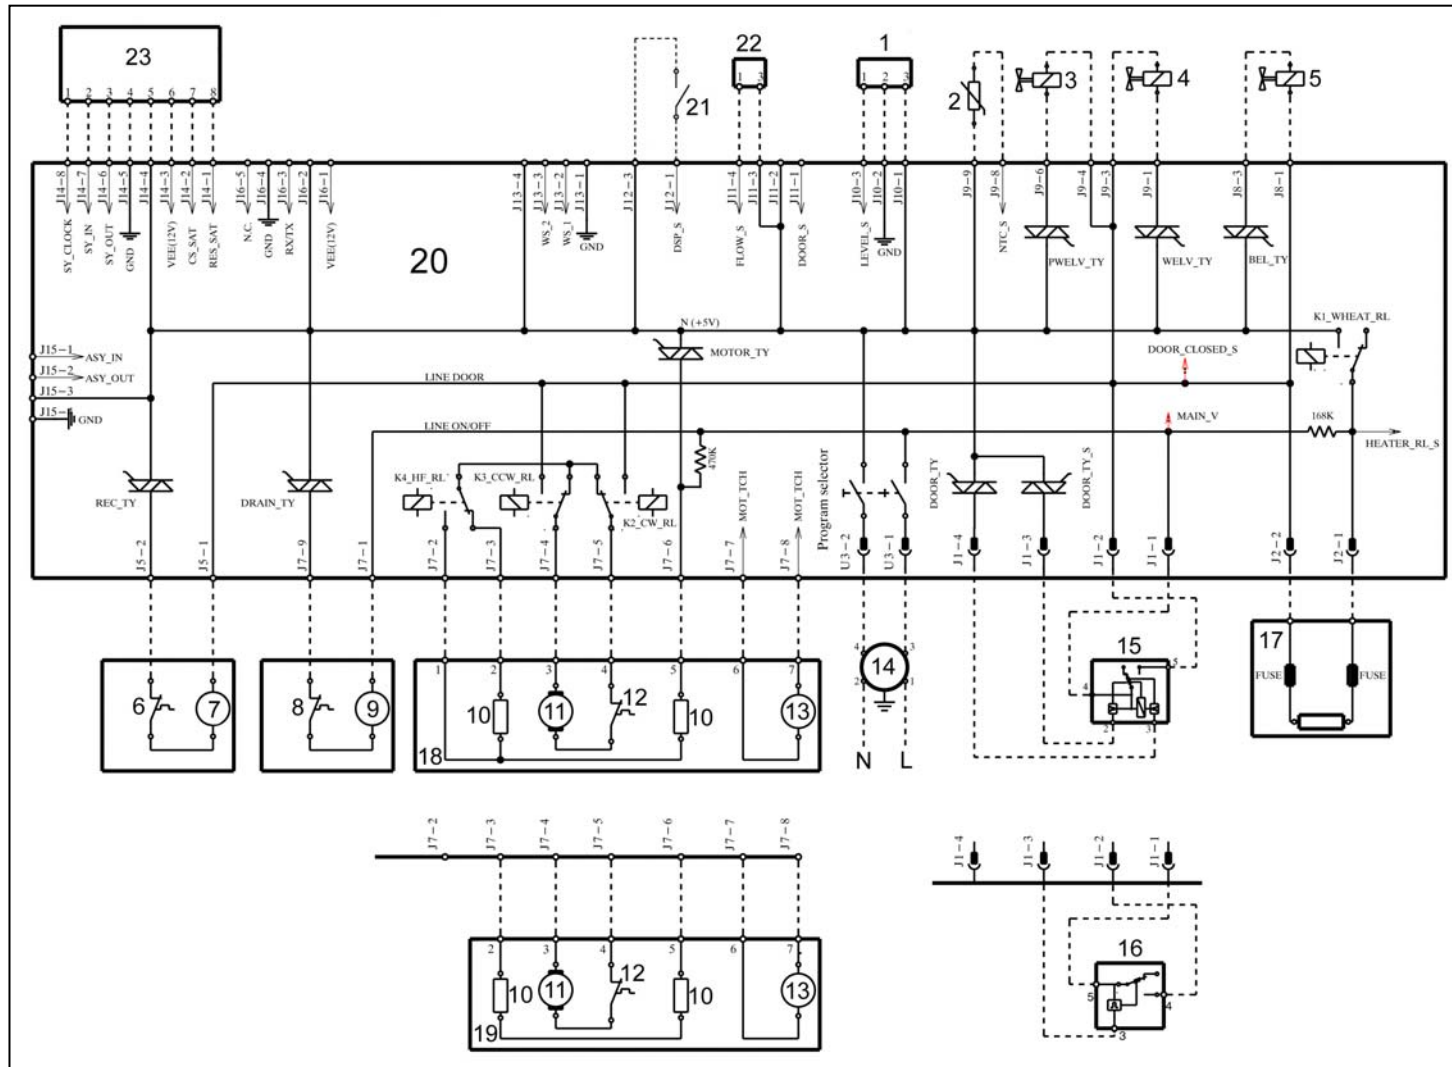

3.9 Принципиальная схема WM EWM2100