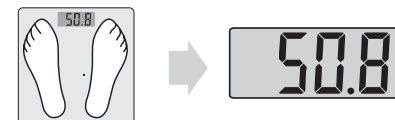

Эксплуатация

- Подождите несколько секунд до появления на дисплее **00**. Весы готовы к работе.

ВНИМАНИЕ!

*Не вставляйте на весы раньше, чем на дисплее отобразится **00**.*

- Встаньте на весы. Стойте на весах неподвижно, дождитесь отображения на дисплее вашего точного веса.