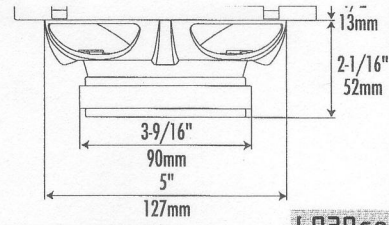

6020cs

5020cs, 6020cs,
6520cs, 6520scs,
6820cs

local de infinity car audio te ayuara a determinar la duracion de su garantia. para registrar el producto, visitenos en www.infinitysystems.com.

NED

SPECIFICATIES	5020cs	6020cs	6520cs	6520scs	6820cs	1021t
Type:	5-1/4" 2-Way Component System	6-1/2" 2-Way Component System	165mm 2-Way Component System	165mm Shallow-Mount 2-Way Component System	6" x 8"/5" x 7" 2-Way Component System	1" Component Tweeter
Nominale impedantie:	2,65 ohm	2,65 ohm	2,65 ohm	2,65 ohm	2,65 ohm	2,65 ohm
3elastbaarheid RMS:	75W	90W	90W	75W	90W	50W
3elastbaarheid Piek:	225W	270W	270W	225W	270W	150W
Frequentiebereik :	67Hz - 21kHz	53Hz - 21kHz	58Hz - 21kHz	58Hz - 21kHz	49Hz - 21kHz	2,5kHz - 51kHz
Gevoeligheid						
2,83V @ 1 meter:	92dB	93dB	93dB	93dB	93dB	93dB

ALGEMEEN: De luidsprekergrills kunnen met een vochtige doek worden schoongemaakt. Gebruik nooit schoonmaakmiddelen of oplossende middelen om de grill of de conus schoon te maken.

GARANTIE: Reference behuizingen worden gegarandeerd op fabrieksfouten. De duur van de garantie wordt bepaald door wettelijke regelingen in het land van aankoop. Uw lokale infinity car audio dealer kan u helpen aan nadere gegevens. Om uw product te registreren bezoekt u ons op www.infinitysystems.com.

ITA