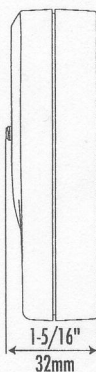

5020cs

6020cs

6520cs

5020cs, 6020cs,
6520cs, 6520scs,
6820cs

local de infinity car audio te ayuara a determinar la duracion de su garantia. para registrar el producto, visitenos en www.infinitysystems.com.

NED

SPECIFICATIES	5020cs	6020cs	6520cs	6520scs	6820cs	1021t
Type:	5-1/4" 2-Way Component System	6-1/2" 2-Way Component System	165mm 2-Way Component System	165mm Shallow-Mount 2-Way Component System	6" x 8"/5" x 7" 2-Way Component System	1" Component Tweeter
Nominale impedantie:	2,65 ohm	2,65 ohm	2,65 ohm	2,65 ohm	2,65 ohm	2,65 ohm
3elastbaarheid RMS:	75W	90W	90W	75W	90W	50W
3elastbaarheid Piek:	225W	270W	270W	225W	270W	150W
Frequentiebereik :	67Hz - 21kHz	53Hz - 21kHz	58Hz - 21kHz	58Hz - 21kHz	49Hz - 21kHz	2,5kHz - 51kHz
Gevoeligheid						
2,83V @ 1 meter:	92dB	93dB	93dB	93dB	93dB	93dB

ITA

SPECIFICHE	5020cs	6020cs	6520cs	6520scs	6820cs	1021t
Tipo:	5-1/4" 2-Way Component System	6-1/2" 2-Way Component System	165mm 2-Way Component System	165mm Shallow-Mount 2-Way Component System	6" x 8"/5" x 7" 2-Way Component System	1" Component Tweeter
mpedenza nominale:	2,65 ohm	2,65 ohm	2,65 ohm	2,65 ohm	2,65 ohm	2,65 ohm
Tenuta in potenza, RMS:	75W	90W	90W	75W	90W	50W
Tenuta in potenza, Picco:	225W	270W	270W	225W	270W	150W
Risposta in frequenza:	67Hz - 21kHz	53Hz - 21kHz	58Hz - 21kHz	58Hz - 21kHz	49Hz - 21kHz	2,5kHz - 51kHz
Sensitivity (2,83V, 1m):	92dB	93dB	93dB	93dB	93dB	93dB

6520scs

6820cs

POL

DANE TECHNICZNE

	5020cs	6020cs	6520cs	6520scs	6820cs	1021t
Typ:	5-1/4" 2-Way Component System	6-1/2" 2-Way Component System	165mm 2-Way Component System	165mm Shallow-Mount 2-Way Component System	6" x 8" / 5" x 7" 2-Way Component System	1" Component Tweeter
Impedancja nominalna:	2,65 Ohm	2,65 Ohm	2,65 Ohm	2,65 Ohm	2,65 Ohm	2,65 Ohm
Moc ciągła RMS:	75W	90W	90W	75W	90W	50W
Moc szczytowa:	225W	270W	270W	225W	270W	150W
Pasma przenoszenia:	67Hz – 21kHz	53Hz – 21kHz	58Hz – 21kHz	58Hz – 21kHz	49Hz – 21kHz	2,5kHz – 51kHz
Skuteczność (2,83V, 1m):	92dB	93dB	93dB	93dB	93dB	93dB