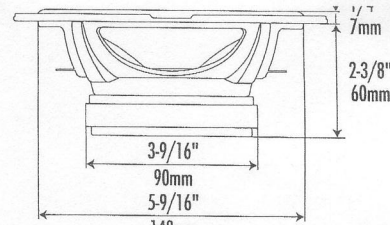

6520cs

5020cs, 6020cs,
6520cs, 6520scs,
6820cs

local de infinity car audio te ayuara a determinar la duracion de su garantia. para registrar el producto, visitenos en www.infinitysystems.com.

NED

SPECIFICATIES	5020cs	6020cs	6520cs	6520scs	6820cs	1021t
Type:	5-1/4" 2-Way Component System	6-1/2" 2-Way Component System	165mm 2-Way Component System	165mm Shallow-Mount 2-Way Component System	6" x 8"/5" x 7" 2-Way Component System	1" Component Tweeter
Nominale impedantie:	2,65 ohm	2,65 ohm	2,65 ohm	2,65 ohm	2,65 ohm	2,65 ohm
3elastbaarheid RMS:	75W	90W	90W	75W	90W	50W
3elastbaarheid Piek:	225W	270W	270W	225W	270W	150W
Frequentiebereik :	67Hz - 21kHz	53Hz - 21kHz	58Hz - 21kHz	58Hz - 21kHz	49Hz - 21kHz	2,5kHz - 51kHz
Gevoeligheid						
2,83V @ 1 meter:	92dB	93dB	93dB	93dB	93dB	93dB

ALGEMEEN: De luidsprekergrills kunnen met een vochtige doek worden schoongemaakt. Gebruik nooit schoonmaakmiddelen of oplossende middelen om de grill of de conus schoon te maken.

GARANTIE: Reference behuizingen worden gegarandeerd op fabrieksfouten. De duur van de garantie wordt bepaald door wettelijke regelingen in het land van aankoop. Uw lokale infinity car audio dealer kan u helpen aan nadere gegevens. Om uw product te registreren bezoekt u ons op www.infinitysystems.com.

ITA