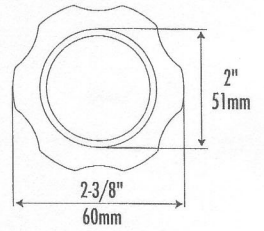

NED

SPECIFICATIES	5020cs	6020cs	6520cs	6520scs	6820cs	1021t
Type:	5-1/4" 2-Way Component System	6-1/2" 2-Way Component System	165mm 2-Way Component System	165mm Shallow-Mount 2-Way Component System	6" x 8"/5" x 7" 2-Way Component System	1" Component Tweeter
Nominale impedantie:	2,65 ohm	2,65 ohm	2,65 ohm	2,65 ohm	2,65 ohm	2,65 ohm
3elastbaarheid RMS:	75W	90W	90W	75W	90W	50W
3elastbaarheid Piek:	225W	270W	270W	225W	270W	150W
Frequentiebereik :	67Hz - 21kHz	53Hz - 21kHz	58Hz - 21kHz	58Hz - 21kHz	49Hz - 21kHz	2,5kHz - 51kHz
Gevoeligheid						
2,83V @ 1 meter:	92dB	93dB	93dB	93dB	93dB	93dB

ITA

SPECIFICHE	5020cs	6020cs	6520cs	6520scs	6820cs	1021t
Tipo:	5-1/4" 2-Way Component System	6-1/2" 2-Way Component System	165mm 2-Way Component System	165mm Shallow-Mount 2-Way Component System	6" x 8"/5" x 7" 2-Way Component System	1" Component Tweeter
mpedenza nominale:	2,65 ohm	2,65 ohm	2,65 ohm	2,65 ohm	2,65 ohm	2,65 ohm
Tenuta in potenza, RMS:	75W	90W	90W	75W	90W	50W
Tenuta in potenza, Picco:	225W	270W	270W	225W	270W	150W
Risposta in frequenza:	67Hz - 21kHz	53Hz - 21kHz	58Hz - 21kHz	58Hz - 21kHz	49Hz - 21kHz	2,5kHz - 51kHz
Sensitivity (2,83V, 1m):	92dB	93dB	93dB	93dB	93dB	93dB

6520scs

6820cs

POL

DANE TECHNICZNE

	5020cs	6020cs	6520cs	6520scs	6820cs	1021t
Typ:	5-1/4" 2-Way Component System	6-1/2" 2-Way Component System	165mm 2-Way Component System	165mm Shallow-Mount 2-Way Component System	6" x 8" / 5" x 7" 2-Way Component System	1" Component Tweeter
Impedancja nominalna:	2,65 Ohm	2,65 Ohm	2,65 Ohm	2,65 Ohm	2,65 Ohm	2,65 Ohm
Moc ciągła RMS:	75W	90W	90W	75W	90W	50W
Moc szczytowa:	225W	270W	270W	225W	270W	150W
Pasma przenoszenia:	67Hz – 21kHz	53Hz – 21kHz	58Hz – 21kHz	58Hz – 21kHz	49Hz – 21kHz	2,5kHz – 51kHz
Skuteczność (2,83V, 1m):	92dB	93dB	93dB	93dB	93dB	93dB