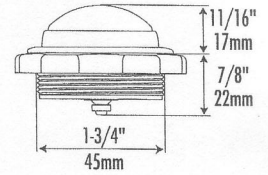

ITA

SPECIFICHE	5020cs	6020cs	6520cs	6520scs	6820cs	1021t
Tipo:	5-1/4" 2-Way Component System	6-1/2" 2-Way Component System	165mm 2-Way Component System	165mm Shallow-Mount 2-Way Component System	6" x 8"/5" x 7" 2-Way Component System	1" Component Tweeter
mpedenza nominale:	2,65 ohm	2,65 ohm	2,65 ohm	2,65 ohm	2,65 ohm	2,65 ohm
Tenuta in potenza, RMS:	75W	90W	90W	75W	90W	50W
Tenuta in potenza, Picco:	225W	270W	270W	225W	270W	150W
Risposta in frequenza:	67Hz - 21kHz	53Hz - 21kHz	58Hz - 21kHz	58Hz - 21kHz	49Hz - 21kHz	2,5kHz - 51kHz
Sensitivity (2,83V, 1m):	92dB	93dB	93dB	93dB	93dB	93dB

6520scs

6820cs

POL

DANE TECHNICZNE

	5020cs	6020cs	6520cs	6520scs	6820cs	1021t
Typ:	5-1/4" 2-Way Component System	6-1/2" 2-Way Component System	165mm 2-Way Component System	165mm Shallow-Mount 2-Way Component System	6" x 8" / 5" x 7" 2-Way Component System	1" Component Tweeter
Impedancja nominalna:	2,65 Ohm	2,65 Ohm	2,65 Ohm	2,65 Ohm	2,65 Ohm	2,65 Ohm
Moc ciągła RMS:	75W	90W	90W	75W	90W	50W
Moc szczytowa:	225W	270W	270W	225W	270W	150W
Pasma przenoszenia:	67Hz – 21kHz	53Hz – 21kHz	58Hz – 21kHz	58Hz – 21kHz	49Hz – 21kHz	2,5kHz – 51kHz
Skuteczność (2,83V, 1m):	92dB	93dB	93dB	93dB	93dB	93dB