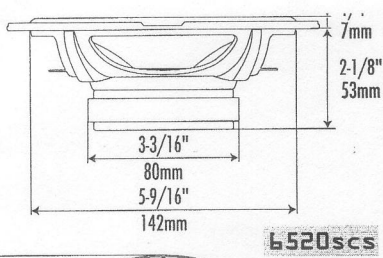

NED

SPECIFICATIES	5020cs	6020cs	6520cs	6520scs	6820cs	1021t
Type:	5-1/4" 2-Way Component System	6-1/2" 2-Way Component System	165mm 2-Way Component System	165mm Shallow-Mount 2-Way Component System	6" x 8"/5" x 7" 2-Way Component System	1" Component Tweeter
Nominale impedantie:	2,65 ohm	2,65 ohm	2,65 ohm	2,65 ohm	2,65 ohm	2,65 ohm
3elastbaarheid RMS:	75W	90W	90W	75W	90W	50W
3elastbaarheid Piek:	225W	270W	270W	225W	270W	150W
Frequentiebereik :	67Hz - 21kHz	53Hz - 21kHz	58Hz - 21kHz	58Hz - 21kHz	49Hz - 21kHz	2,5kHz - 51kHz
Gevoeligheid						
2,83V @ 1 meter:	92dB	93dB	93dB	93dB	93dB	93dB

ITA

SPECIFICHE	5020cs	6020cs	6520cs	6520scs	6820cs	1021t
Tipo:	5-1/4" 2-Way Component System	6-1/2" 2-Way Component System	165mm 2-Way Component System	165mm Shallow-Mount 2-Way Component System	6" x 8"/5" x 7" 2-Way Component System	1" Component Tweeter
mpedenza nominale:	2,65 ohm	2,65 ohm	2,65 ohm	2,65 ohm	2,65 ohm	2,65 ohm
Tenuta in potenza, RMS:	75W	90W	90W	75W	90W	50W
Tenuta in potenza, Picco:	225W	270W	270W	225W	270W	150W
Risposta in frequenza:	67Hz - 21kHz	53Hz - 21kHz	58Hz - 21kHz	58Hz - 21kHz	49Hz - 21kHz	2,5kHz - 51kHz
Sensitivity (2,83V, 1m):	92dB	93dB	93dB	93dB	93dB	93dB

6520scs

6820cs

POL

DANE TECHNICZNE

	5020cs	6020cs	6520cs	6520scs	6820cs	1021t
Typ:	5-1/4" 2-Way Component System	6-1/2" 2-Way Component System	165mm 2-Way Component System	165mm Shallow-Mount 2-Way Component System	6" x 8" / 5" x 7" 2-Way Component System	1" Component Tweeter
Impedancja nominalna:	2,65 Ohm	2,65 Ohm	2,65 Ohm	2,65 Ohm	2,65 Ohm	2,65 Ohm
Moc ciągła RMS:	75W	90W	90W	75W	90W	50W
Moc szczytowa:	225W	270W	270W	225W	270W	150W
Pasma przenoszenia:	67Hz – 21kHz	53Hz – 21kHz	58Hz – 21kHz	58Hz – 21kHz	49Hz – 21kHz	2,5kHz – 51kHz
Skuteczność (2,83V, 1m):	92dB	93dB	93dB	93dB	93dB	93dB