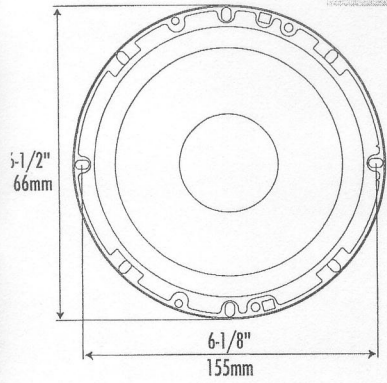

ITA

SPECIFICHE	5020cs	6020cs	6520cs	6520scs	6820cs	1021t
Tipo:	5-1/4" 2-Way Component System	6-1/2" 2-Way Component System	165mm 2-Way Component System	165mm Shallow-Mount 2-Way Component System	6" x 8"/5" x 7" 2-Way Component System	1" Component Tweeter
mpedenza nominale:	2,65 ohm	2,65 ohm	2,65 ohm	2,65 ohm	2,65 ohm	2,65 ohm
Tenuta in potenza, RMS:	75W	90W	90W	75W	90W	50W
Tenuta in potenza, Picco:	225W	270W	270W	225W	270W	150W
Risposta in frequenza:	67Hz - 21kHz	53Hz - 21kHz	58Hz - 21kHz	58Hz - 21kHz	49Hz - 21kHz	2,5kHz - 51kHz
Sensitivity (2,83V, 1m):	92dB	93dB	93dB	93dB	93dB	93dB

6520scs

6820cs

POL

DANE TECHNICZNE

	5020cs	6020cs	6520cs	6520scs	6820cs	1021t
Typ:	5-1/4" 2-Way Component System	6-1/2" 2-Way Component System	165mm 2-Way Component System	165mm Shallow-Mount 2-Way Component System	6" x 8" / 5" x 7" 2-Way Component System	1" Component Tweeter
Impedancja nominalna:	2,65 Ohm	2,65 Ohm	2,65 Ohm	2,65 Ohm	2,65 Ohm	2,65 Ohm
Moc ciągła RMS:	75W	90W	90W	75W	90W	50W
Moc szczytowa:	225W	270W	270W	225W	270W	150W
Pasma przenoszenia:	67Hz – 21kHz	53Hz – 21kHz	58Hz – 21kHz	58Hz – 21kHz	49Hz – 21kHz	2,5kHz – 51kHz
Skuteczność (2,83V, 1m):	92dB	93dB	93dB	93dB	93dB	93dB