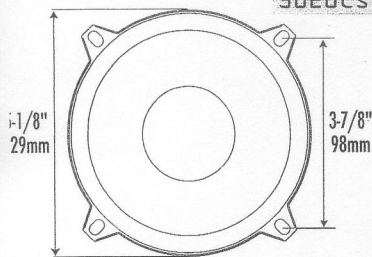

5020cs, 6020cs,
6520cs, 6520scs,
6820cs

local de infinity car audio te ayuara a determinar la duracion de su garantia. para registrar el producto, visitenos en www.infinitysystems.com.

NED

SPECIFICATIES	5020cs	6020cs	6520cs	6520scs	6820cs	1021t
Type:	5-1/4" 2-Way Component System	6-1/2" 2-Way Component System	165mm 2-Way Component System	165mm Shallow-Mount 2-Way Component System	6" x 8"/5" x 7" 2-Way Component System	1" Component Tweeter
Nominale impedantie:	2,65 ohm	2,65 ohm	2,65 ohm	2,65 ohm	2,65 ohm	2,65 ohm
3elastbaarheid RMS:	75W	90W	90W	75W	90W	50W
3elastbaarheid Piek:	225W	270W	270W	225W	270W	150W
Frequentiebereik :	67Hz - 21kHz	53Hz - 21kHz	58Hz - 21kHz	58Hz - 21kHz	49Hz - 21kHz	2,5kHz - 51kHz
Gevoeligheid						
2,83V @ 1 meter:	92dB	93dB	93dB	93dB	93dB	93dB

ALGEMEEN: De luidsprekergrills kunnen met een vochtige doek worden schoongemaakt. Gebruik nooit schoonmaakmiddelen of oplossende middelen om de grill of de conus schoon te maken.

GARANTIE: Reference behuizingen worden gegarandeerd op fabrieksfouten. De duur van de garantie wordt bepaald door wettelijke regelingen in het land van aankoop. Uw lokale infinity car audio dealer kan u helpen aan nadere gegevens. Om uw product te registreren bezoekt u ons op www.infinitysystems.com.

ITA

SPECIFICHE	5020cs	6020cs	6520cs	6520scs	6820cs	1021t
Tipo:	5-1/4" 2-Way Component System	6-1/2" 2-Way Component System	165mm 2-Way Component System	165mm Shallow-Mount 2-Way Component System	6" x 8"/5" x 7" 2-Way Component System	1" Component Tweeter
mpedenza nominale:	2,65 ohm	2,65 ohm	2,65 ohm	2,65 ohm	2,65 ohm	2,65 ohm
Tenuta in potenza, RMS:	75W	90W	90W	75W	90W	50W
Tenuta in potenza, Picco:	225W	270W	270W	225W	270W	150W
Risposta in frequenza:	67Hz - 21kHz	53Hz - 21kHz	58Hz - 21kHz	58Hz - 21kHz	49Hz - 21kHz	2,5kHz - 51kHz
Sensitivity (2,83V, 1m):	92dB	93dB	93dB	93dB	93dB	93dB

MANUTENZIONE GENERALE: Le griglie degli altoparlanti possono essere pulite con un panno umido. Non utilizzare detergenti o solventi sulle griglie o sui coni degli altoparlanti.

GARANZIA: Viene garantita la mancanza di difetti nelle strutture Reference. La durata della garanzia delle strutture varia in base alle leggi vigenti nel Paese in cui vengono acquistate. Per informazioni sulla durata della garanzia, rivolgersi al rivenditore di sistemi audio per auto Infinity più vicino. Per registrare un prodotto, è possibile visitare il sito web www.infinitysystems.com.