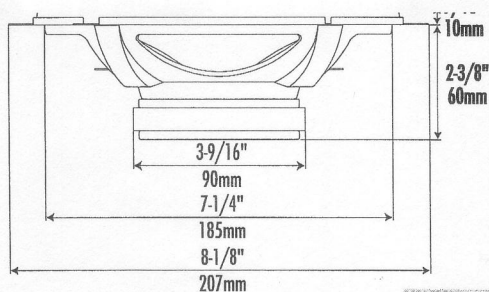

ITA

SPECIFICHE	5020cs	6020cs	6520cs	6520scs	6820cs	1021t
Tipo:	5-1/4" 2-Way Component System	6-1/2" 2-Way Component System	165mm 2-Way Component System	165mm Shallow-Mount 2-Way Component System	6" x 8"/5" x 7" 2-Way Component System	1" Component Tweeter
mpedenza nominale:	2,65 ohm	2,65 ohm	2,65 ohm	2,65 ohm	2,65 ohm	2,65 ohm
Tenuta in potenza, RMS:	75W	90W	90W	75W	90W	50W
Tenuta in potenza, Picco:	225W	270W	270W	225W	270W	150W
Risposta in frequenza:	67Hz - 21kHz	53Hz - 21kHz	58Hz - 21kHz	58Hz - 21kHz	49Hz - 21kHz	2,5kHz - 51kHz
Sensitivity (2,83V, 1m):	92dB	93dB	93dB	93dB	93dB	93dB

6520scs

6820cs

POL

DANE TECHNICZNE

	5020cs	6020cs	6520cs	6520scs	6820cs	1021t
Typ:	5-1/4" 2-Way Component System	6-1/2" 2-Way Component System	165mm 2-Way Component System	165mm Shallow-Mount 2-Way Component System	6" x 8" / 5" x 7" 2-Way Component System	1" Component Tweeter
Impedancja nominalna:	2,65 Ohm	2,65 Ohm	2,65 Ohm	2,65 Ohm	2,65 Ohm	2,65 Ohm
Moc ciągła RMS:	75W	90W	90W	75W	90W	50W
Moc szczytowa:	225W	270W	270W	225W	270W	150W
Pasma przenoszenia:	67Hz – 21kHz	53Hz – 21kHz	58Hz – 21kHz	58Hz – 21kHz	49Hz – 21kHz	2,5kHz – 51kHz
Skuteczność (2,83V, 1m):	92dB	93dB	93dB	93dB	93dB	93dB