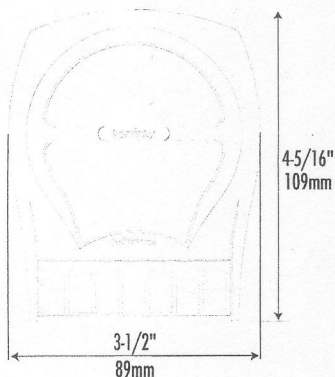

5020cs, 6020cs,
6520cs, 6520scs,
6820cs

local de infinity car audio te ayuara a determinar la duracion de su garantia. para registrar el producto, visitenos en www.infinitysystems.com.

NED

SPECIFICATIES	5020cs	6020cs	6520cs	6520scs	6820cs	1021t
Type:	5-1/4" 2-Way Component System	6-1/2" 2-Way Component System	165mm 2-Way Component System	165mm Shallow-Mount 2-Way Component System	6" x 8"/5" x 7" 2-Way Component System	1" Component Tweeter
Nominale impedantie:	2,65 ohm	2,65 ohm	2,65 ohm	2,65 ohm	2,65 ohm	2,65 ohm
3elastbaarheid RMS:	75W	90W	90W	75W	90W	50W
3elastbaarheid Piek:	225W	270W	270W	225W	270W	150W
Frequentiebereik :	67Hz - 21kHz	53Hz - 21kHz	58Hz - 21kHz	58Hz - 21kHz	49Hz - 21kHz	2,5kHz - 51kHz
Gevoeligheid						
2,83V @ 1 meter:	92dB	93dB	93dB	93dB	93dB	93dB

ALGEMEEN: De luidsprekergrills kunnen met een vochtige doek worden schoongemaakt. Gebruik nooit schoonmaakmiddelen of oplossende middelen om de grill of de conus schoon te maken.

GARANTIE: Reference behuizingen worden gegarandeerd op fabrieksfouten. De duur van de garantie wordt bepaald door wettelijke regelingen in het land van aankoop. Uw lokale infinity car audio dealer kan u helpen aan nadere gegevens. Om uw product te registreren bezoekt u ons op www.infinitysystems.com.

ITA

SPECIFICHE	5020cs	6020cs	6520cs	6520scs	6820cs	1021t
Tipo:	5-1/4" 2-Way Component System	6-1/2" 2-Way Component System	165mm 2-Way Component System	165mm Shallow-Mount 2-Way Component System	6" x 8"/5" x 7" 2-Way Component System	1" Component Tweeter
mpedenza nominale:	2,65 ohm	2,65 ohm	2,65 ohm	2,65 ohm	2,65 ohm	2,65 ohm
Tenuta in potenza, RMS:	75W	90W	90W	75W	90W	50W
Tenuta in potenza, Picco:	225W	270W	270W	225W	270W	150W
Risposta in frequenza:	67Hz - 21kHz	53Hz - 21kHz	58Hz - 21kHz	58Hz - 21kHz	49Hz - 21kHz	2,5kHz - 51kHz
Sensitivity (2,83V, 1m):	92dB	93dB	93dB	93dB	93dB	93dB

MANUTENZIONE GENERALE: Le griglie degli altoparlanti possono essere pulite con un panno umido. Non utilizzare detergenti o solventi sulle griglie o sui coni degli altoparlanti.

GARANZIA: Viene garantita la mancanza di difetti nelle strutture Reference. La durata della garanzia delle strutture varia in base alle leggi vigenti nel Paese in cui vengono acquistate. Per informazioni sulla durata della garanzia, rivolgersi al rivenditore di sistemi audio per auto Infinity più vicino. Per registrare un prodotto, è possibile visitare il sito web www.infinitysystems.com.