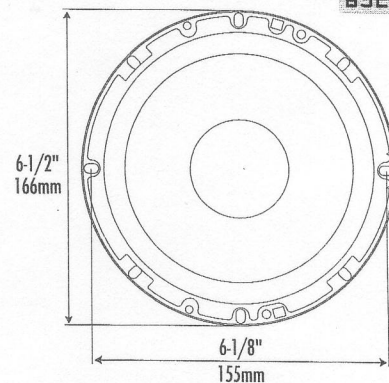

5020cs, 6020cs,
6520cs, 6520scs,
6820cs

local de infinity car audio te ayuara a determinar la duracion de su garantia. para registrar el producto, visitenos en www.infinitysystems.com.

NED

SPECIFICATIES	5020cs	6020cs	6520cs	6520scs	6820cs	1021t
Type:	5-1/4" 2-Way Component System	6-1/2" 2-Way Component System	165mm 2-Way Component System	165mm Shallow-Mount 2-Way Component System	6" x 8"/5" x 7" 2-Way Component System	1" Component Tweeter
Nominale impedantie:	2,65 ohm	2,65 ohm	2,65 ohm	2,65 ohm	2,65 ohm	2,65 ohm
3elastbaarheid RMS:	75W	90W	90W	75W	90W	50W
3elastbaarheid Piek:	225W	270W	270W	225W	270W	150W
Frequentiebereik :	67Hz - 21kHz	53Hz - 21kHz	58Hz - 21kHz	58Hz - 21kHz	49Hz - 21kHz	2,5kHz - 51kHz
Gevoeligheid						
2,83V @ 1 meter:	92dB	93dB	93dB	93dB	93dB	93dB

ALGEMEEN: De luidsprekergrills kunnen met een vochtige doek worden schoongemaakt. Gebruik nooit schoonmaakmiddelen of oplossende middelen om de grill of de conus schoon te maken.

GARANTIE: Reference behuizingen worden gegarandeerd op fabrieksfouten. De duur van de garantie wordt bepaald door wettelijke regelingen in het land van aankoop. Uw lokale infinity car audio dealer kan u helpen aan nadere gegevens. Om uw product te registreren bezoekt u ons op www.infinitysystems.com.

ITA

SPECIFICHE	5020cs	6020cs	6520cs	6520scs	6820cs	1021t
Tipo:	5-1/4" 2-Way Component System	6-1/2" 2-Way Component System	165mm 2-Way Component System	165mm Shallow-Mount 2-Way Component System	6" x 8"/5" x 7" 2-Way Component System	1" Component Tweeter
mpedenza nominale:	2,65 ohm	2,65 ohm	2,65 ohm	2,65 ohm	2,65 ohm	2,65 ohm
Tenuta in potenza, RMS:	75W	90W	90W	75W	90W	50W
Tenuta in potenza, Picco:	225W	270W	270W	225W	270W	150W
Risposta in frequenza:	67Hz - 21kHz	53Hz - 21kHz	58Hz - 21kHz	58Hz - 21kHz	49Hz - 21kHz	2,5kHz - 51kHz
Sensitivity (2,83V, 1m):	92dB	93dB	93dB	93dB	93dB	93dB

MANUTENZIONE GENERALE: Le griglie degli altoparlanti possono essere pulite con un panno umido. Non utilizzare detergenti o solventi sulle griglie o sui coni degli altoparlanti.

GARANZIA: Viene garantita la mancanza di difetti nelle strutture Reference. La durata della garanzia delle strutture varia in base alle leggi vigenti nel Paese in cui vengono acquistate. Per informazioni sulla durata della garanzia, rivolgersi al rivenditore di sistemi audio per auto Infinity più vicino. Per registrare un prodotto, è possibile visitare il sito web www.infinitysystems.com.