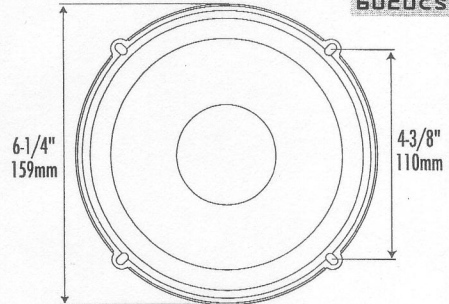

5020cs, 6020cs,
6520cs, 6520scs,
6820cs

local de infinity car audio te ayuara a determinar la duracion de su garantia. para registrar el producto, visitenos en www.infinitysystems.com.

NED

SPECIFICATIES	5020cs	6020cs	6520cs	6520scs	6820cs	1021t
Type:	5-1/4" 2-Way Component System	6-1/2" 2-Way Component System	165mm 2-Way Component System	165mm Shallow-Mount 2-Way Component System	6" x 8"/5" x 7" 2-Way Component System	1" Component Tweeter
Nominale impedantie:	2,65 ohm	2,65 ohm	2,65 ohm	2,65 ohm	2,65 ohm	2,65 ohm
3elastbaarheid RMS:	75W	90W	90W	75W	90W	50W
3elastbaarheid Piek:	225W	270W	270W	225W	270W	150W
Frequentiebereik :	67Hz - 21kHz	53Hz - 21kHz	58Hz - 21kHz	58Hz - 21kHz	49Hz - 21kHz	2,5kHz - 51kHz
Gevoeligheid						
2,83V @ 1 meter:	92dB	93dB	93dB	93dB	93dB	93dB

ALGEMEEN: De luidsprekergrills kunnen met een vochtige doek worden schoongemaakt. Gebruik nooit schoonmaakmiddelen of oplossende middelen om de grill of de conus schoon te maken.

GARANTIE: Reference behuizingen worden gegarandeerd op fabrieksfouten. De duur van de garantie wordt bepaald door wettelijke regelingen in het land van aankoop. Uw lokale infinity car audio dealer kan u helpen aan nadere gegevens. Om uw product te registreren bezoekt u ons op www.infinitysystems.com.

ITA

SPECIFICHE	5020cs	6020cs	6520cs	6520scs	6820cs	1021t
Tipo:	5-1/4" 2-Way Component System	6-1/2" 2-Way Component System	165mm 2-Way Component System	165mm Shallow-Mount 2-Way Component System	6" x 8"/5" x 7" 2-Way Component System	1" Component Tweeter
mpedenza nominale:	2,65 ohm	2,65 ohm	2,65 ohm	2,65 ohm	2,65 ohm	2,65 ohm
Tenuta in potenza, RMS:	75W	90W	90W	75W	90W	50W
Tenuta in potenza, Picco:	225W	270W	270W	225W	270W	150W
Risposta in frequenza:	67Hz - 21kHz	53Hz - 21kHz	58Hz - 21kHz	58Hz - 21kHz	49Hz - 21kHz	2,5kHz - 51kHz
Sensitivity (2,83V, 1m):	92dB	93dB	93dB	93dB	93dB	93dB

MANUTENZIONE GENERALE: Le griglie degli altoparlanti possono essere pulite con un panno umido. Non utilizzare detergenti o solventi sulle griglie o sui coni degli altoparlanti.

GARANZIA: Viene garantita la mancanza di difetti nelle strutture Reference. La durata della garanzia delle strutture varia in base alle leggi vigenti nel Paese in cui vengono acquistate. Per informazioni sulla durata della garanzia, rivolgersi al rivenditore di sistemi audio per auto Infinity più vicino. Per registrare un prodotto, è possibile visitare il sito web www.infinitysystems.com.