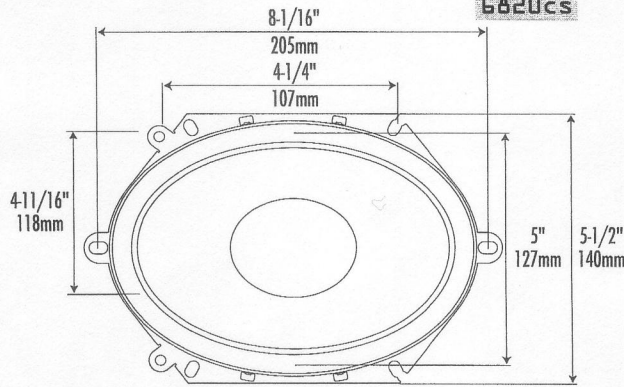

ITA

SPECIFICHE	5020cs	6020cs	6520cs	6520scs	6820cs	1021t
Tipo:	5-1/4" 2-Way Component System	6-1/2" 2-Way Component System	165mm 2-Way Component System	165mm Shallow-Mount 2-Way Component System	6" x 8"/5" x 7" 2-Way Component System	1" Component Tweeter
mpedenza nominale:	2,65 ohm	2,65 ohm	2,65 ohm	2,65 ohm	2,65 ohm	2,65 ohm
Tenuta in potenza, RMS:	75W	90W	90W	75W	90W	50W
Tenuta in potenza, Picco:	225W	270W	270W	225W	270W	150W
Risposta in frequenza:	67Hz - 21kHz	53Hz - 21kHz	58Hz - 21kHz	58Hz - 21kHz	49Hz - 21kHz	2,5kHz - 51kHz
Sensitivity (2,83V, 1m):	92dB	93dB	93dB	93dB	93dB	93dB

6520scs

6820cs

POL

DANE TECHNICZNE

	5020cs	6020cs	6520cs	6520scs	6820cs	1021t
Typ:	5-1/4" 2-Way Component System	6-1/2" 2-Way Component System	165mm 2-Way Component System	165mm Shallow-Mount 2-Way Component System	6" x 8" / 5" x 7" 2-Way Component System	1" Component Tweeter
Impedancja nominalna:	2,65 Ohm	2,65 Ohm	2,65 Ohm	2,65 Ohm	2,65 Ohm	2,65 Ohm
Moc ciągła RMS:	75W	90W	90W	75W	90W	50W
Moc szczytowa:	225W	270W	270W	225W	270W	150W
Pasma przenoszenia:	67Hz – 21kHz	53Hz – 21kHz	58Hz – 21kHz	58Hz – 21kHz	49Hz – 21kHz	2,5kHz – 51kHz
Skuteczność (2,83V, 1m):	92dB	93dB	93dB	93dB	93dB	93dB