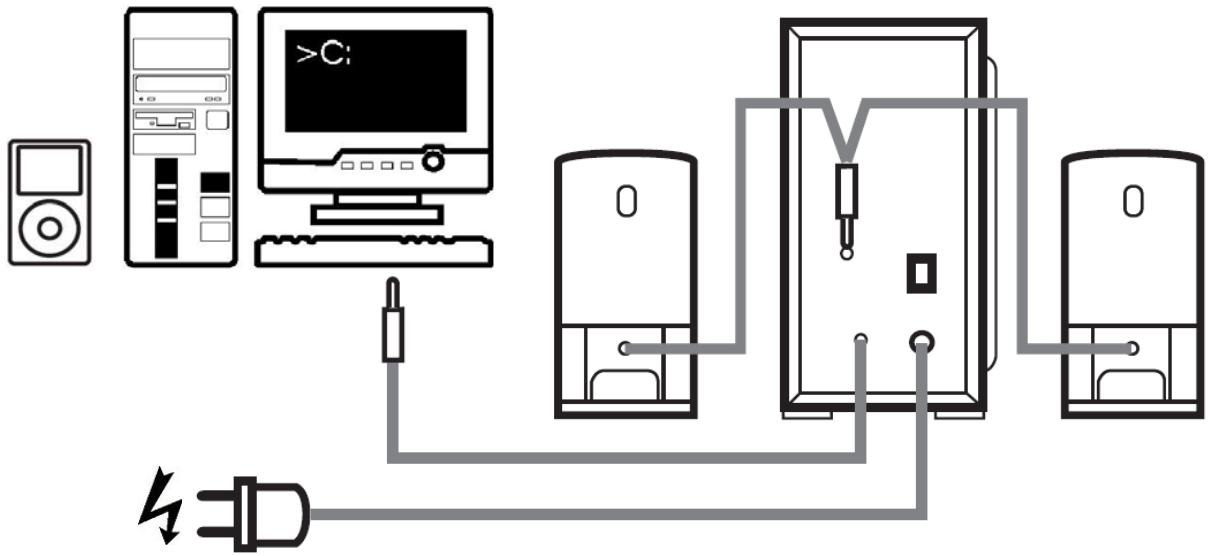

SoundForce 2.1

1